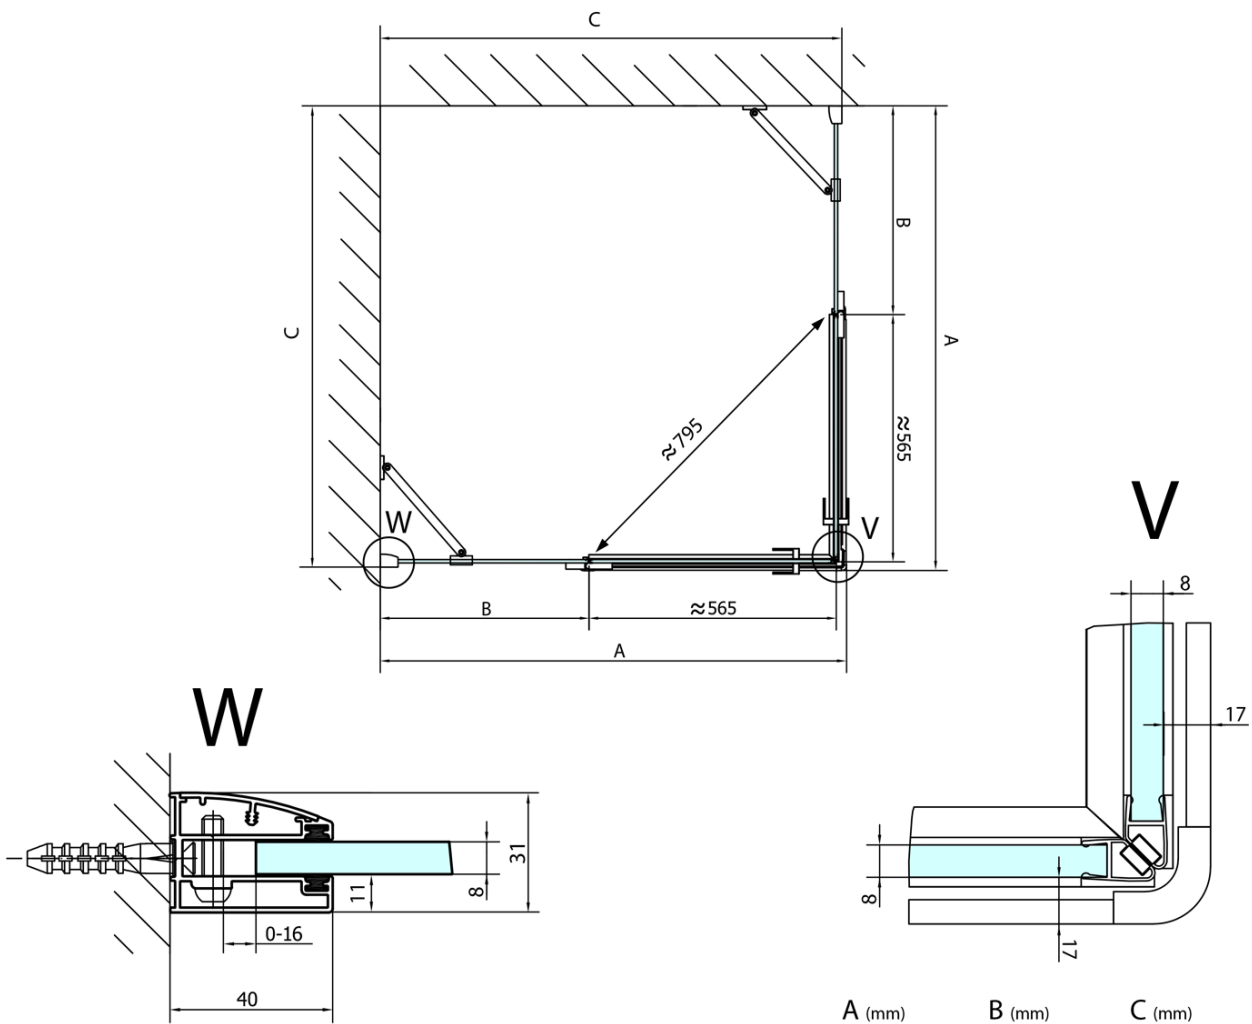

Produktový list

Objednací kód: **FL1080LFL1115R**

FORTIS LINE obdélníkový sprchový kout 800x1500 mm,
rohový vstup

FL10xxL
FL11xxL

FL10xxR
FL11xxR

| | A (mm) | B (mm) | C (mm) |
|--------|-----------|--------|-----------|
| FL1080 | 785-801 | ≈ 210 | 779-795 |
| FL1090 | 885-901 | ≈ 310 | 879-895 |
| FL1010 | 985-1001 | ≈ 410 | 979-995 |
| FL1011 | 1085-1101 | ≈ 510 | 1079-1095 |
| FL1012 | 1185-1201 | ≈ 610 | 1179-1195 |
| FL1113 | 1285-1301 | ≈ 710 | 1279-1295 |
| FL1114 | 1385-1401 | ≈ 810 | 1379-1395 |
| FL1115 | 1485-1501 | ≈ 910 | 1479-1495 |