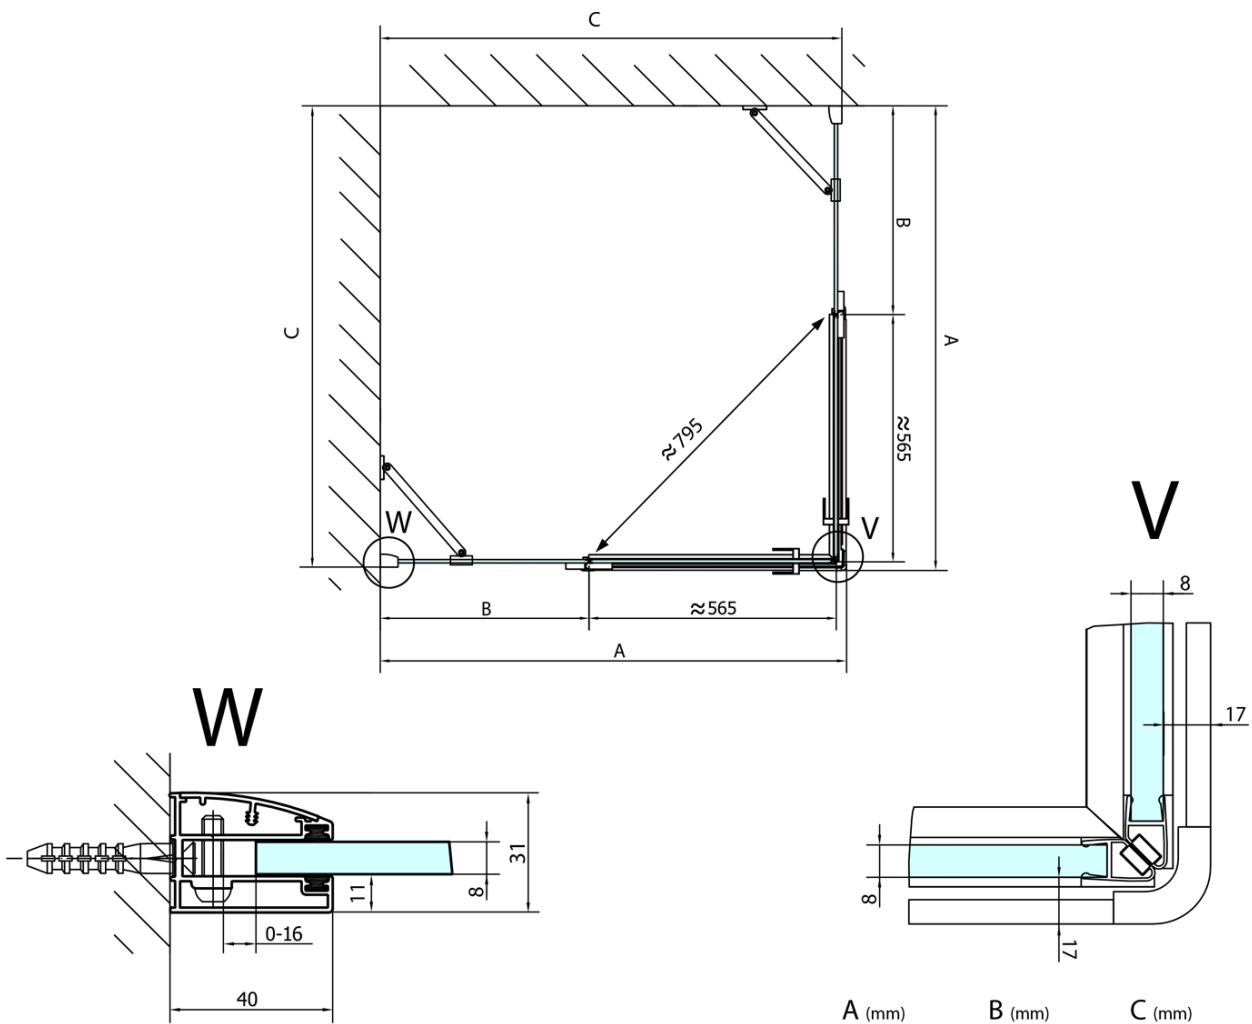

Produktový list

Objednací kód: **FL1080LFL1010R**

FORTIS LINE obdélníkový sprchový kout 800x1000 mm,
rohový vstup

FL10xxL
FL11xxL

FL10xxR
FL11xxR

	A (mm)	B (mm)	C (mm)
FL1080	785-801	≈ 210	779-795
FL1090	885-901	≈ 310	879-895
FL1010	985-1001	≈ 410	979-995
FL1011	1085-1101	≈ 510	1079-1095
FL1012	1185-1201	≈ 610	1179-1195
FL1113	1285-1301	≈ 710	1279-1295
FL1114	1385-1401	≈ 810	1379-1395
FL1115	1485-1501	≈ 910	1479-1495