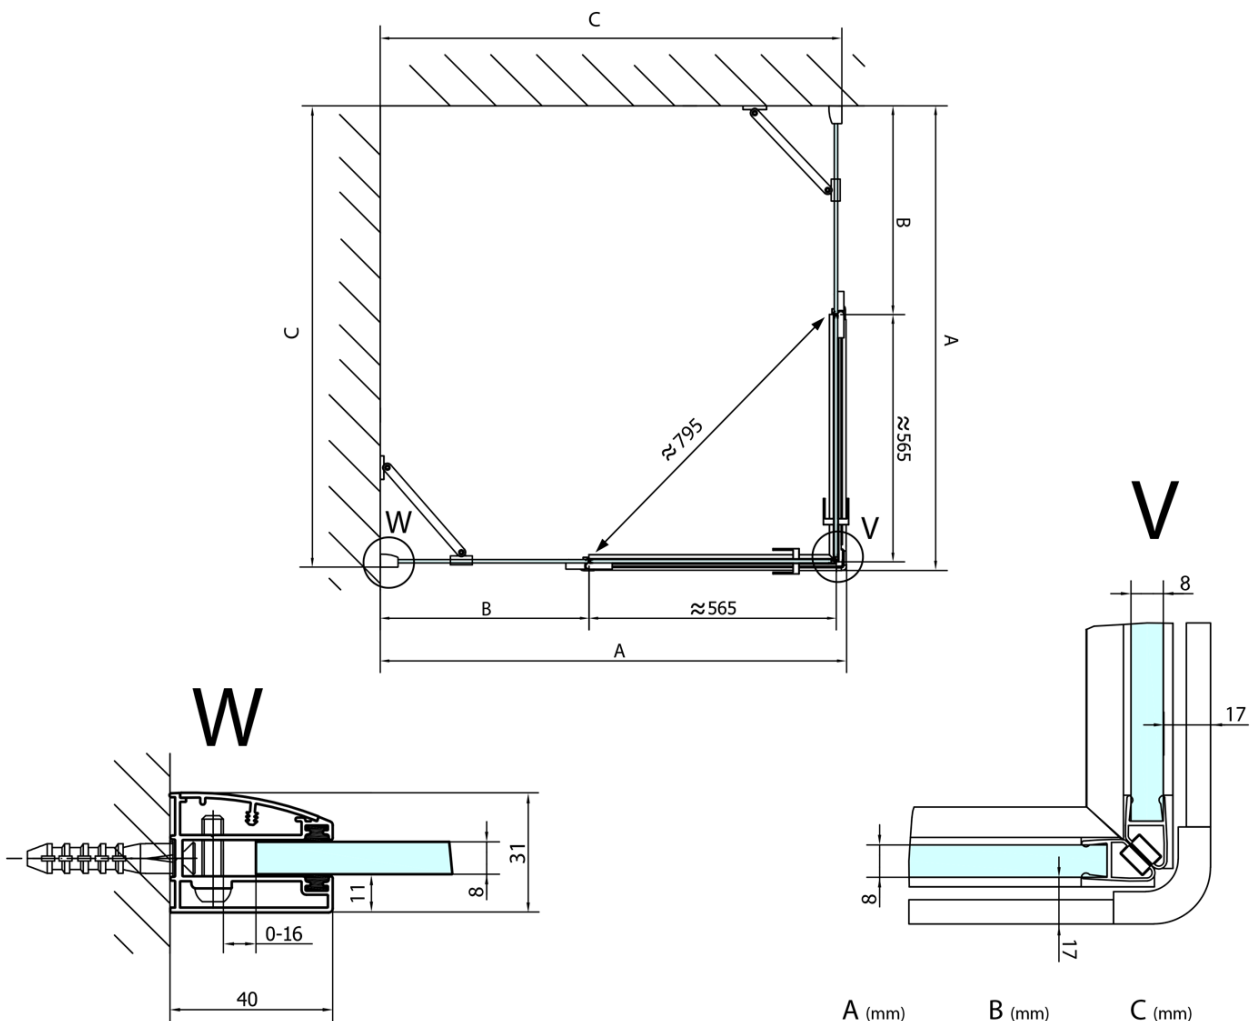

## Produktový list

Objednací kód: **FL1080LFL1090R**

**FORTIS LINE** obdélníkový sprchový kout 800x900 mm,  
rohový vstup

FL10xxL  
FL11xxL

FL10xxR  
FL11xxR

	A (mm)	B (mm)	C (mm)
FL1080	785-801	≈ 210	779-795
FL1090	885-901	≈ 310	879-895
FL1010	985-1001	≈ 410	979-995
FL1011	1085-1101	≈ 510	1079-1095
FL1012	1185-1201	≈ 610	1179-1195
FL1113	1285-1301	≈ 710	1279-1295
FL1114	1385-1401	≈ 810	1379-1395
FL1115	1485-1501	≈ 910	1479-1495