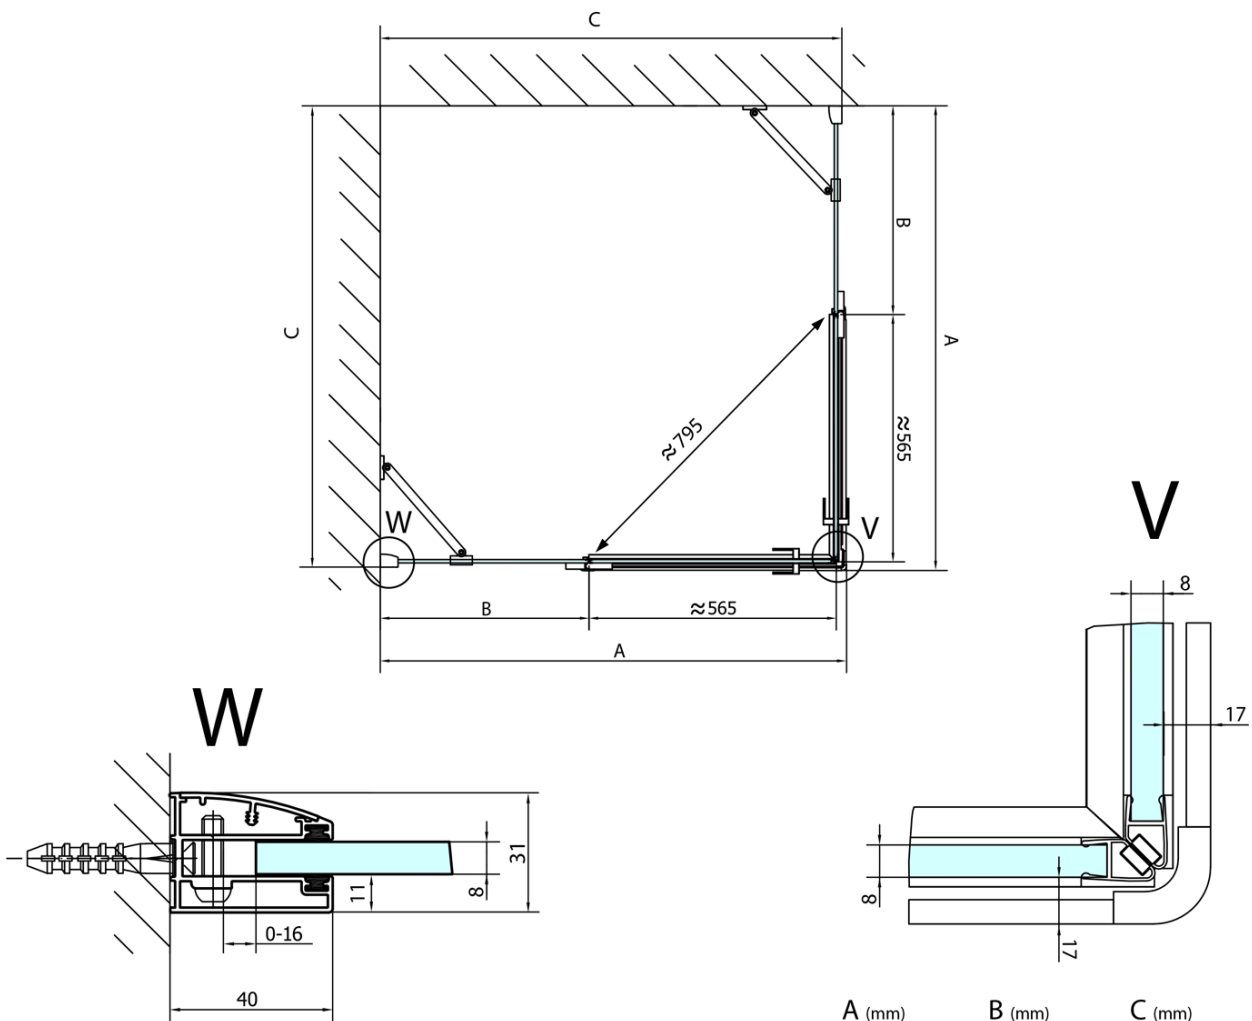

Produktový list

Objednací kód: **FL1115LFL1115R**

FORTIS LINE čtvercový sprchový kout 1500x1500 mm,
rohový vstup

FL10xxL
FL11xxL

FL10xxR
FL11xxR

	A (mm)	B (mm)	C (mm)
FL1080	785-801	≈ 210	779-795
FL1090	885-901	≈ 310	879-895
FL1010	985-1001	≈ 410	979-995
FL1011	1085-1101	≈ 510	1079-1095
FL1012	1185-1201	≈ 610	1179-1195
FL1113	1285-1301	≈ 710	1279-1295
FL1114	1385-1401	≈ 810	1379-1395
FL1115	1485-1501	≈ 910	1479-1495