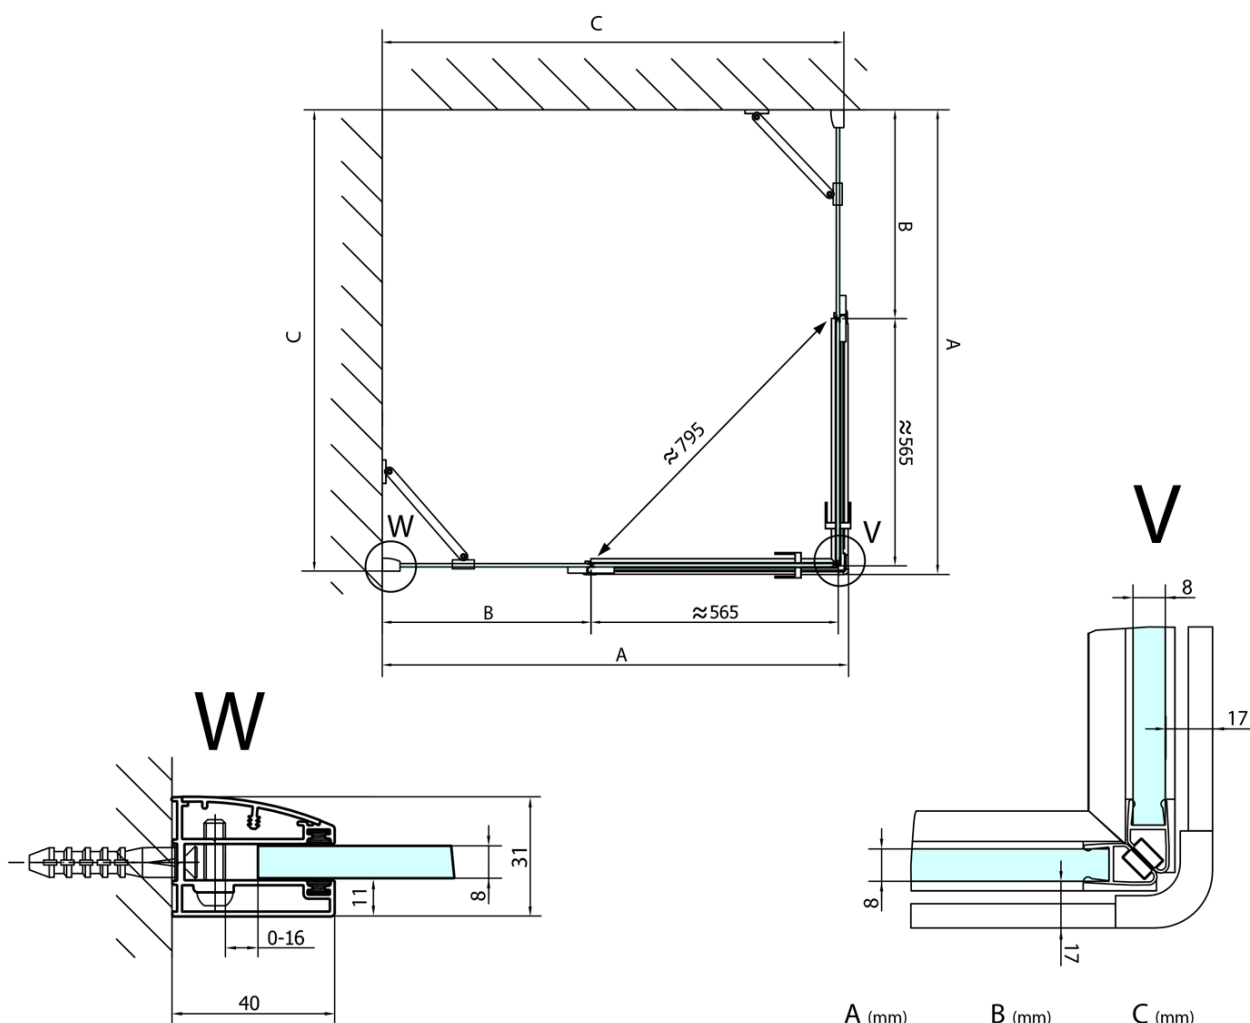

## Produktový list

Objednací kód: **FL1012LFL1012R**

**FORTIS LINE** čtvercový sprchový kout 1200x1200 mm,  
rohový vstup

FL10xxL  
FL11xxL

FL10xxR  
FL11xxR

	A (mm)	B (mm)	C (mm)
FL1080	785-801	≈ 210	779-795
FL1090	885-901	≈ 310	879-895
FL1010	985-1001	≈ 410	979-995
FL1011	1085-1101	≈ 510	1079-1095
FL1012	1185-1201	≈ 610	1179-1195
FL1113	1285-1301	≈ 710	1279-1295
FL1114	1385-1401	≈ 810	1379-1395
FL1115	1485-1501	≈ 910	1479-1495