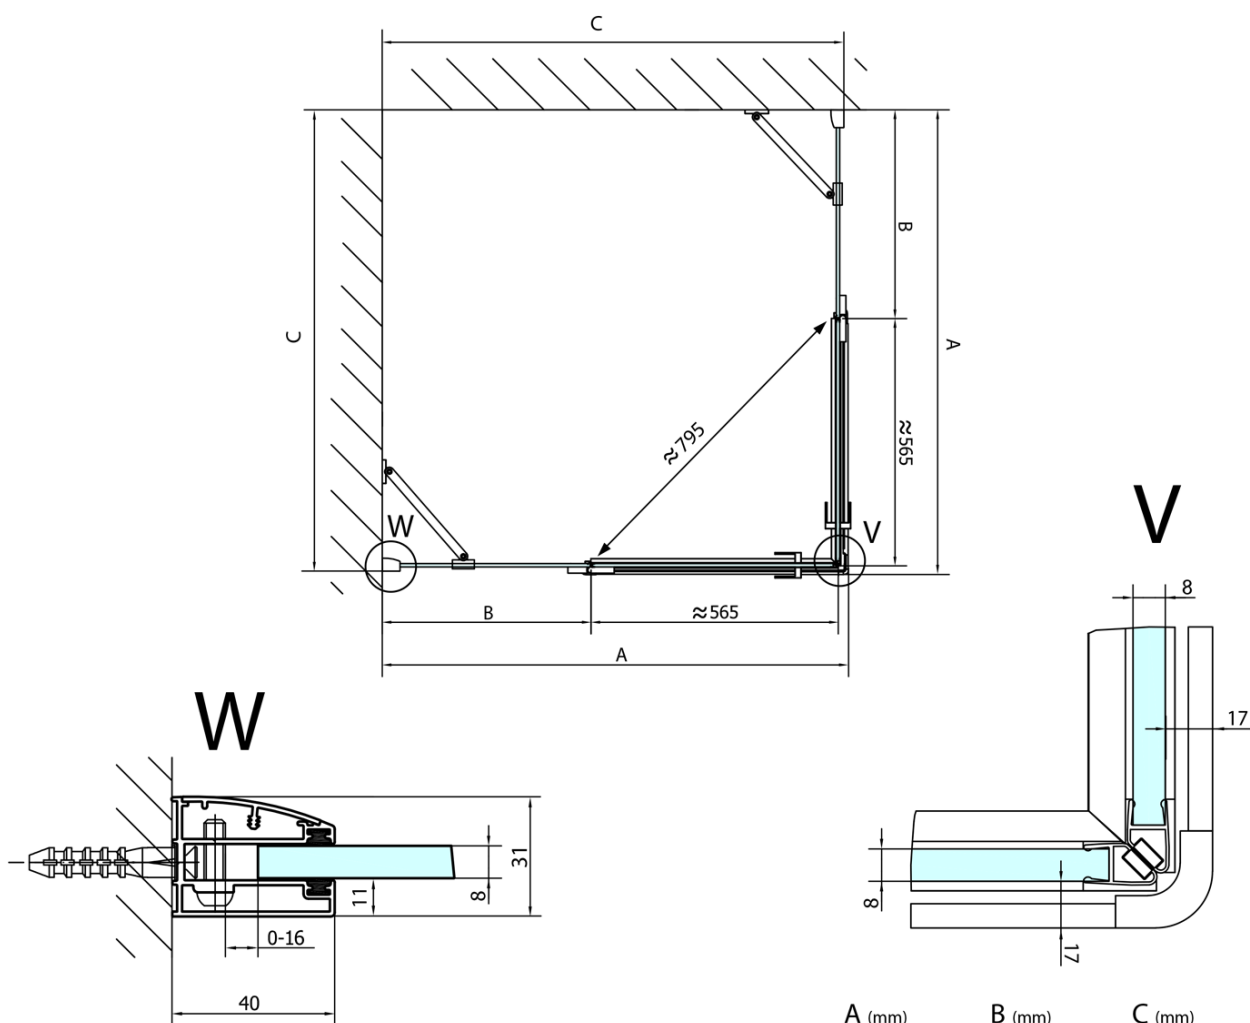

# Produktový list

Objednací kód: **FL1010LFL1010R**

**FORTIS LINE** čtvercový sprchový kout 1000x1000 mm,  
rohový vstup

	A (mm)	B (mm)	C (mm)
FL1080	785-801	≈ 210	779-795
FL1090	885-901	≈ 310	879-895
FL1010	985-1001	≈ 410	979-995
FL1011	1085-1101	≈ 510	1079-1095
FL1012	1185-1201	≈ 610	1179-1195
FL1113	1285-1301	≈ 710	1279-1295
FL1114	1385-1401	≈ 810	1379-1395
FL1115	1485-1501	≈ 910	1479-1495