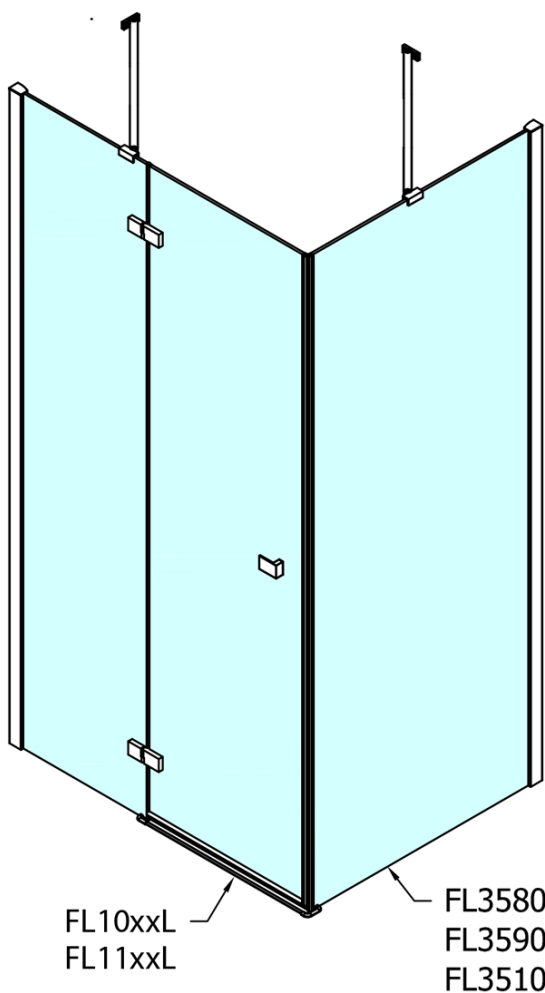

# Produktový list

Objednací kód: **FL1010LFL1010R**

**FORTIS LINE** čtvercový sprchový kout 1000x1000 mm,  
rohový vstup

	A (mm)	B (mm)	C (mm)
FL1080	785-801	≈ 210	779-795
FL1090	885-901	≈ 310	879-895
FL1010	985-1001	≈ 410	979-995
FL1011	1085-1101	≈ 510	1079-1095
FL1012	1185-1201	≈ 610	1179-1195
FL1113	1285-1301	≈ 710	1279-1295
FL1114	1385-1401	≈ 810	1379-1395
FL1115	1485-1501	≈ 910	1479-1495