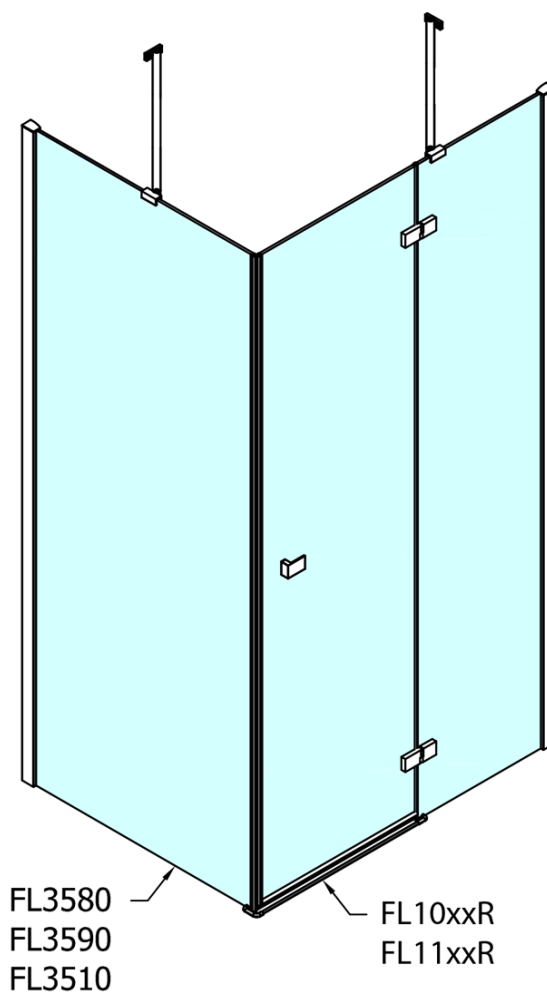

# Produktový list

Objednací kód: **FL1010LFL1010R**

**FORTIS LINE** čtvercový sprchový kout 1000x1000 mm,  
rohový vstup

	A (mm)	B (mm)	C (mm)
FL1080	785-801	≈ 210	779-795
FL1090	885-901	≈ 310	879-895
FL1010	985-1001	≈ 410	979-995
FL1011	1085-1101	≈ 510	1079-1095
FL1012	1185-1201	≈ 610	1179-1195
FL1113	1285-1301	≈ 710	1279-1295
FL1114	1385-1401	≈ 810	1379-1395
FL1115	1485-1501	≈ 910	1479-1495