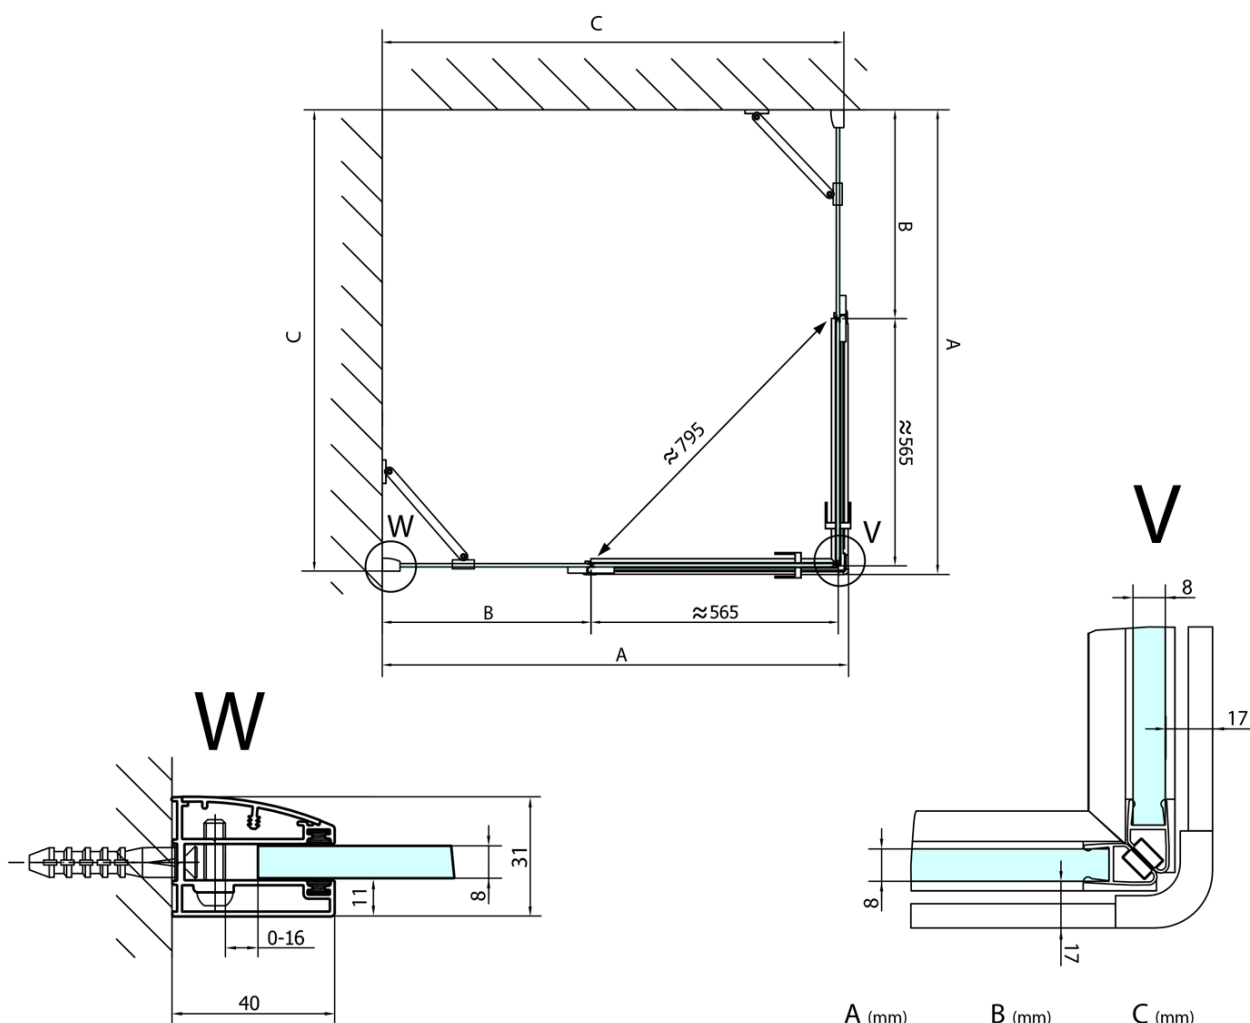

## Produktový list

Objednací kód: **FL1090LFL1090R**

**FORTIS LINE** čtvercový sprchový kout 900x900 mm,  
rohový vstup

FL10xxL  
FL11xxL

FL10xxR  
FL11xxR

	A (mm)	B (mm)	C (mm)
FL1080	785-801	≈ 210	779-795
FL1090	885-901	≈ 310	879-895
FL1010	985-1001	≈ 410	979-995
FL1011	1085-1101	≈ 510	1079-1095
FL1012	1185-1201	≈ 610	1179-1195
FL1113	1285-1301	≈ 710	1279-1295
FL1114	1385-1401	≈ 810	1379-1395
FL1115	1485-1501	≈ 910	1479-1495