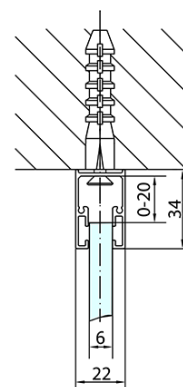

Produktový list

Objednací kód: **ZL1313BZL3210B**

ZOOM LINE BLACK obdélníkový sprchový kout
1300x1000mm L/P varianta

ZL1313BL

ZL3270BL
ZL3280BL
ZL3290BL
ZL3210BL

ZL3270BR
ZL3280BR
ZL3290BR
ZL3210BR

ZL1313BR

	B
ZL1313B-ZL3270B	670-690
ZL1313B-ZL3280B	770-790
ZL1313B-ZL3290B	870-890
ZL1313B-ZL3210B	970-990