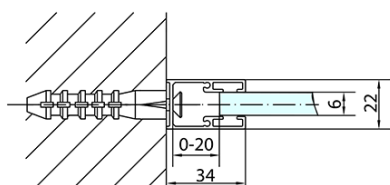

Produktový list

Objednací kód: **ZL1313BZL3210B**

ZOOM LINE BLACK obdélníkový sprchový kout
1300x1000mm L/P varianta

ZL1313BL

ZL3270BL
ZL3280BL
ZL3290BL
ZL3210BL

ZL3270BR
ZL3280BR
ZL3290BR
ZL3210BR

ZL1313BR

	B
ZL1313B-ZL3270B	670-690
ZL1313B-ZL3280B	770-790
ZL1313B-ZL3290B	870-890
ZL1313B-ZL3210B	970-990