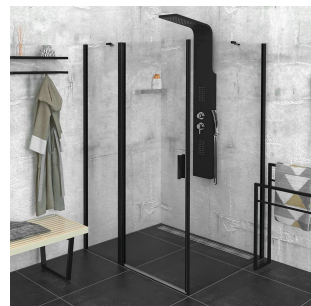

Produktový list

Objednací kód: **ZL1313BZL3210B**

ZOOM LINE BLACK obdélníkový sprchový kout
1300x1000mm L/P varianta

ZL1313BL

ZL3270BL
ZL3280BL
ZL3290BL
ZL3210BL

ZL3270BR
ZL3280BR
ZL3290BR
ZL3210BR

ZL1313BR