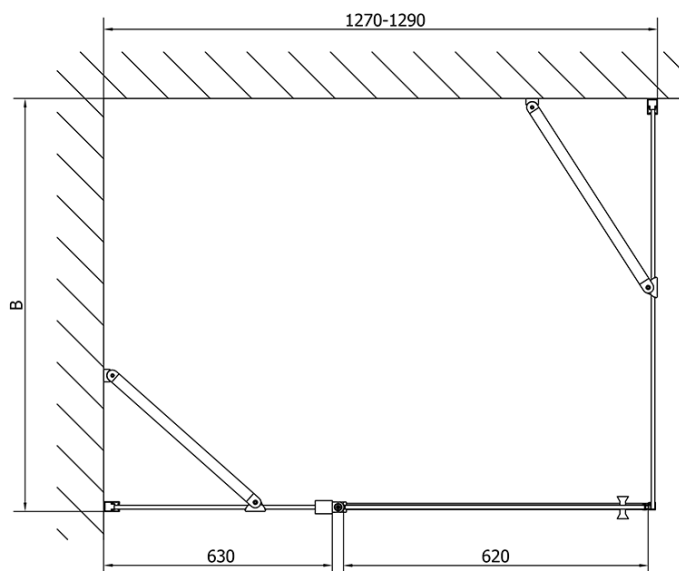

Produktový list

Objednací kód: **ZL1313BZL3210B**

ZOOM LINE BLACK obdélníkový sprchový kout
1300x1000mm L/P varianta

ZL1313BL

ZL3270BL
ZL3280BL
ZL3290BL
ZL3210BL

ZL3270BR
ZL3280BR
ZL3290BR
ZL3210BR

ZL1313BR

	B
ZL1313B-ZL3270B	670-690
ZL1313B-ZL3280B	770-790
ZL1313B-ZL3290B	870-890
ZL1313B-ZL3210B	970-990