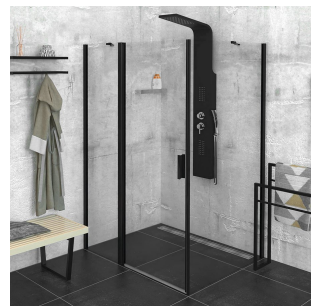

Produktový list

Objednací kód: **ZL1313BZL3290B**

ZOOM LINE BLACK obdélníkový sprchový kout
1300x900mm L/P varianta

| | B |
|-----------------|---------|
| ZL1313B-ZL3270B | 670-690 |
| ZL1313B-ZL3280B | 770-790 |
| ZL1313B-ZL3290B | 870-890 |
| ZL1313B-ZL3210B | 970-990 |