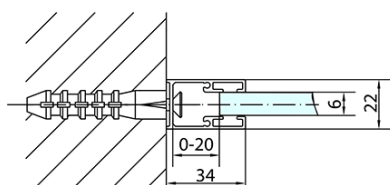

Produktový list

Objednací kód: **ZL1313BZL3290B**

ZOOM LINE BLACK obdélníkový sprchový kout
1300x900mm L/P varianta

| | B |
|-----------------|---------|
| ZL1313B-ZL3270B | 670-690 |
| ZL1313B-ZL3280B | 770-790 |
| ZL1313B-ZL3290B | 870-890 |
| ZL1313B-ZL3210B | 970-990 |