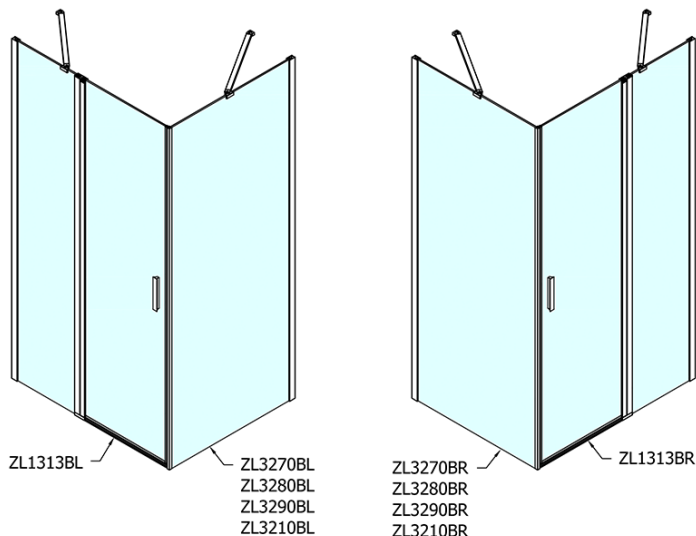

Produktový list

Objednací kód: **ZL1313BZL3290B**

ZOOM LINE BLACK obdélníkový sprchový kout
1300x900mm L/P varianta

| | B |
|-----------------|---------|
| ZL1313B-ZL3270B | 670-690 |
| ZL1313B-ZL3280B | 770-790 |
| ZL1313B-ZL3290B | 870-890 |
| ZL1313B-ZL3210B | 970-990 |