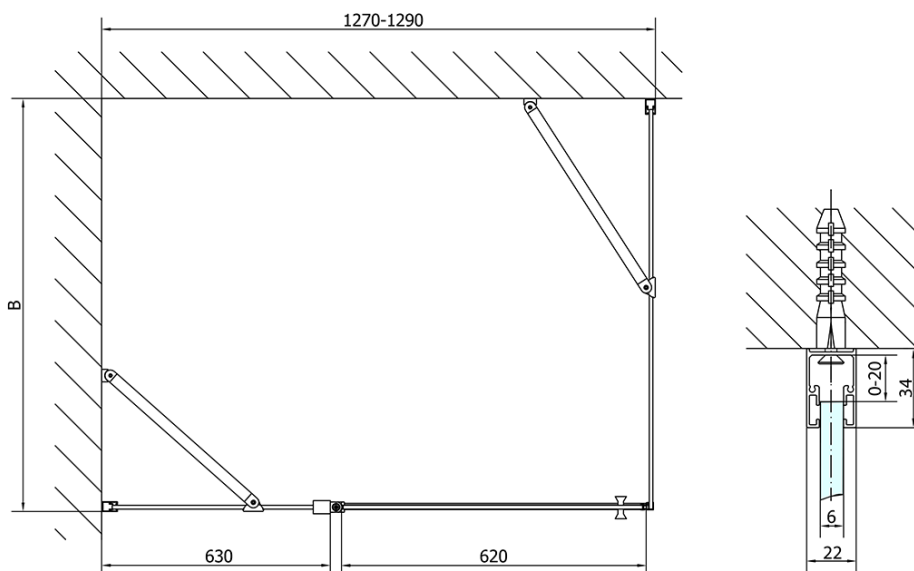

Produktový list

Objednací kód: **ZL1313BZL3290B**

ZOOM LINE BLACK obdélníkový sprchový kout
1300x900mm L/P varianta

| | B |
|-----------------|---------|
| ZL1313B-ZL3270B | 670-690 |
| ZL1313B-ZL3280B | 770-790 |
| ZL1313B-ZL3290B | 870-890 |
| ZL1313B-ZL3210B | 970-990 |