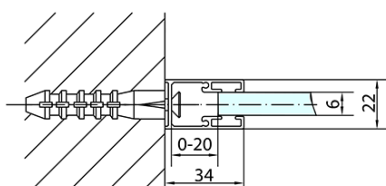

Produktový list

Objednací kód: **ZL1311BZL3210B**

ZOOM LINE BLACK obdélníkový sprchový kout
1100x1000mm L/P varianta

	B
ZL1311B-ZL3270B	670-690
ZL1311B-ZL3280B	770-790
ZL1311B-ZL3290B	870-890
ZL1311B-ZL3210B	970-990