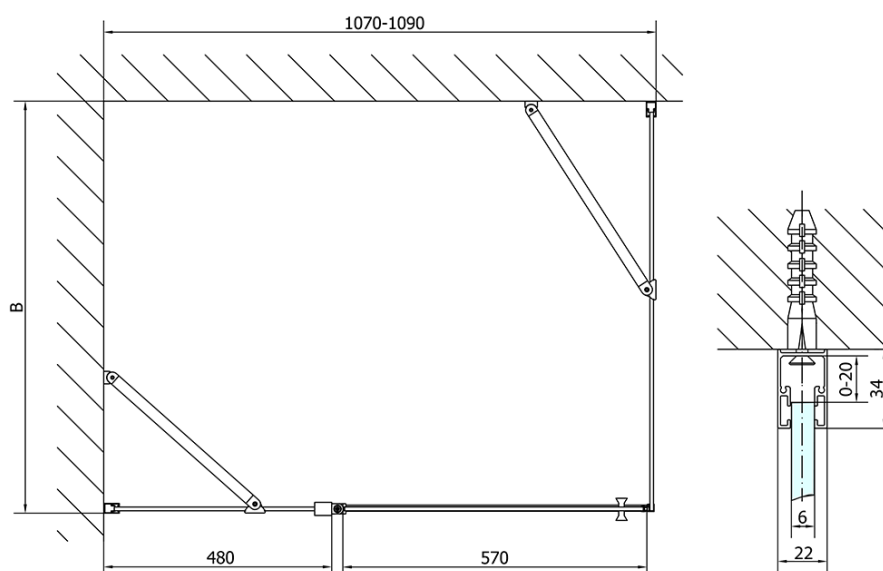

Produktový list

Objednací kód: **ZL1311BZL3210B**

ZOOM LINE BLACK obdélníkový sprchový kout
1100x1000mm L/P varianta

	B
ZL1311B-ZL3270B	670-690
ZL1311B-ZL3280B	770-790
ZL1311B-ZL3290B	870-890
ZL1311B-ZL3210B	970-990