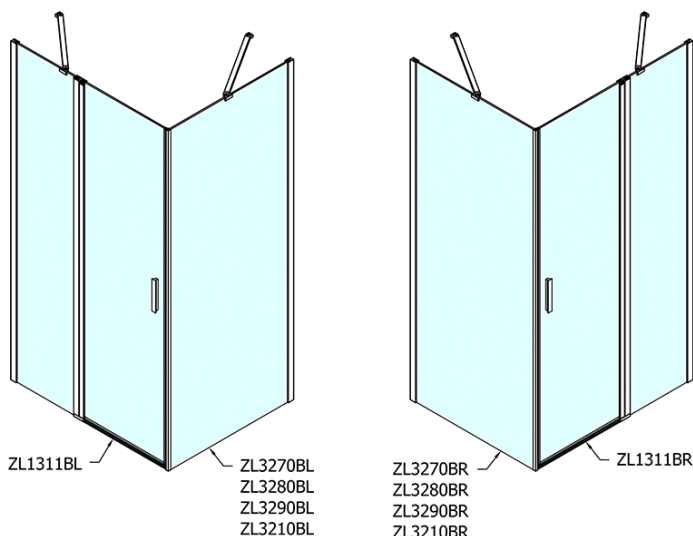

Produktový list

Objednací kód: **ZL1311BZL3210B**

ZOOM LINE BLACK obdélníkový sprchový kout
1100x1000mm L/P varianta

	B
ZL1311B-ZL3270B	670-690
ZL1311B-ZL3280B	770-790
ZL1311B-ZL3290B	870-890
ZL1311B-ZL3210B	970-990