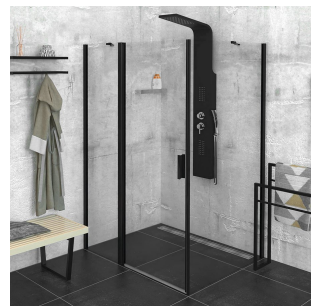

Produktový list

Objednací kód: **ZL1311BZL3210B**

ZOOM LINE BLACK obdélníkový sprchový kout
1100x1000mm L/P varianta

	B
ZL1311B-ZL3270B	670-690
ZL1311B-ZL3280B	770-790
ZL1311B-ZL3290B	870-890
ZL1311B-ZL3210B	970-990