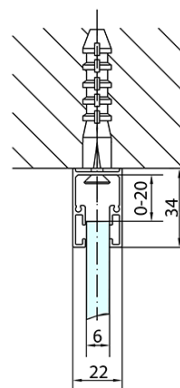

Produktový list

Objednací kód: **ZL1311BZL3290B**

ZOOM LINE BLACK obdélníkový sprchový kout
1100x900mm L/P varianta

ZL1311BL

ZL3270BL
ZL3280BL
ZL3290BL
ZL3210BL

ZL3270BR
ZL3280BR
ZL3290BR
ZL3210BR

ZL1311BR

	B
ZL1311B-ZL3270B	670-690
ZL1311B-ZL3280B	770-790
ZL1311B-ZL3290B	870-890
ZL1311B-ZL3210B	970-990