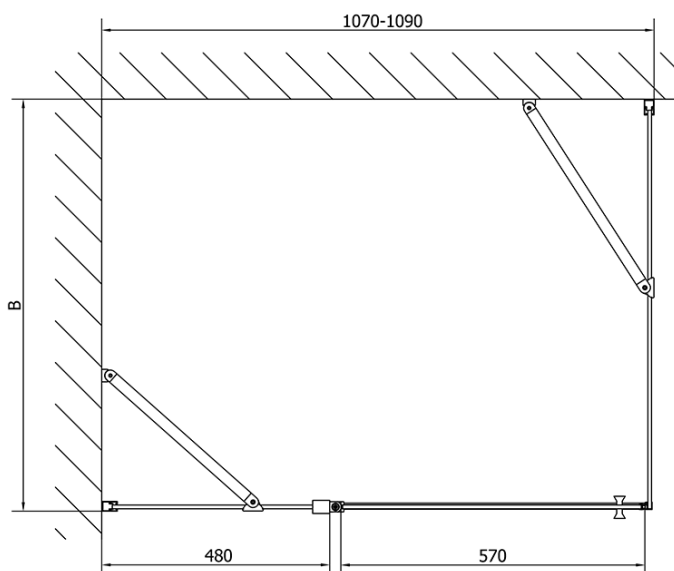

Produktový list

Objednací kód: **ZL1311BZL3290B**

ZOOM LINE BLACK obdélníkový sprchový kout
1100x900mm L/P varianta

ZL1311BL

ZL3270BL
ZL3280BL
ZL3290BL
ZL3210BL

ZL3270BR
ZL3280BR
ZL3290BR
ZL3210BR

ZL1311BR

	B
ZL1311B-ZL3270B	670-690
ZL1311B-ZL3280B	770-790
ZL1311B-ZL3290B	870-890
ZL1311B-ZL3210B	970-990