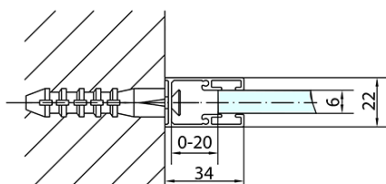

Produktový list

Objednací kód: **ZL1311BZL3290B**

ZOOM LINE BLACK obdélníkový sprchový kout
1100x900mm L/P varianta

ZL1311BL

ZL3270BL
ZL3280BL
ZL3290BL
ZL3210BL

ZL3270BR
ZL3280BR
ZL3290BR
ZL3210BR

ZL1311BR

	B
ZL1311B-ZL3270B	670-690
ZL1311B-ZL3280B	770-790
ZL1311B-ZL3290B	870-890
ZL1311B-ZL3210B	970-990