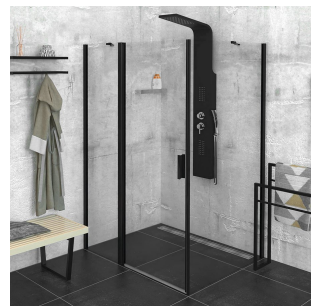

# Produktový list

Objednací kód: **ZL1311BZL3280B**

**ZOOM LINE BLACK** obdélníkový sprchový kout  
1100x800mm L/P varianta

ZL1311BL

ZL3270BL  
ZL3280BL  
ZL3290BL  
ZL3210BL

ZL3270BR  
ZL3280BR  
ZL3290BR  
ZL3210BR