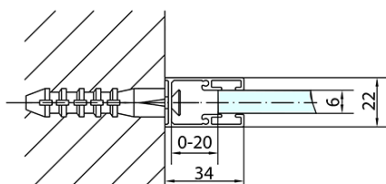

# Produktový list

Objednací kód: **ZL1311BZL3280B**

**ZOOM LINE BLACK** obdélníkový sprchový kout  
1100x800mm L/P varianta

ZL1311BL

ZL3270BL  
ZL3280BL  
ZL3290BL  
ZL3210BL

ZL3270BR  
ZL3280BR  
ZL3290BR  
ZL3210BR

ZL1311BR

	B
ZL1311B-ZL3270B	670-690
ZL1311B-ZL3280B	770-790
ZL1311B-ZL3290B	870-890
ZL1311B-ZL3210B	970-990