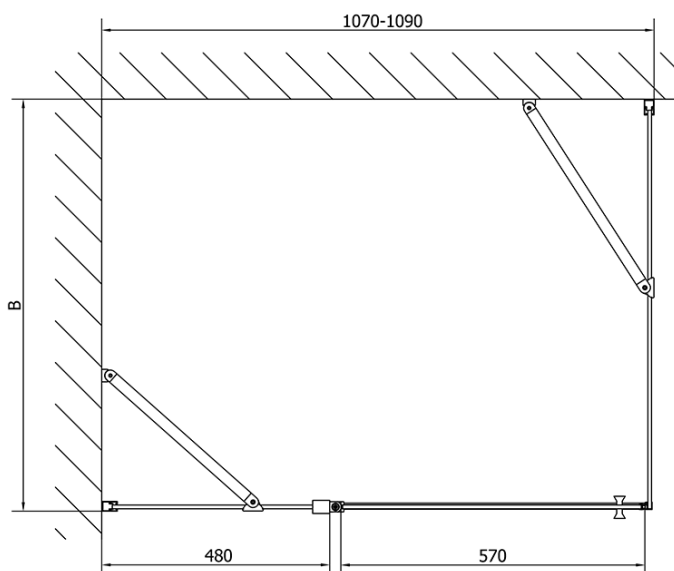

# Produktový list

Objednací kód: **ZL1311BZL3280B**

**ZOOM LINE BLACK** obdélníkový sprchový kout  
1100x800mm L/P varianta

ZL1311BL

ZL3270BL  
ZL3280BL  
ZL3290BL  
ZL3210BL

ZL3270BR  
ZL3280BR  
ZL3290BR  
ZL3210BR

ZL1311BR

	B
ZL1311B-ZL3270B	670-690
ZL1311B-ZL3280B	770-790
ZL1311B-ZL3290B	870-890
ZL1311B-ZL3210B	970-990