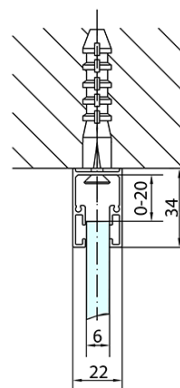

# Produktový list

Objednací kód: **ZL1311BZL3280B**

**ZOOM LINE BLACK** obdélníkový sprchový kout  
1100x800mm L/P varianta

ZL1311BL

ZL3270BL  
ZL3280BL  
ZL3290BL  
ZL3210BL

ZL3270BR  
ZL3280BR  
ZL3290BR  
ZL3210BR

ZL1311BR

	B
ZL1311B-ZL3270B	670-690
ZL1311B-ZL3280B	770-790
ZL1311B-ZL3290B	870-890
ZL1311B-ZL3210B	970-990