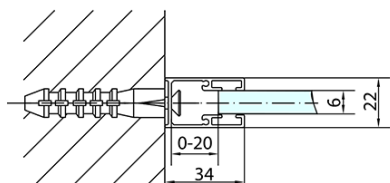

Produktový list

Objednací kód: **ZL1314BZL3290B**

ZOOM LINE BLACK obdélníkový sprchový kout
1400x900mm L/P varianta

	B
ZL1314B-ZL3270B	670-690
ZL1314B-ZL3280B	770-790
ZL1314B-ZL3290B	870-890
ZL1314B-ZL3210B	970-990