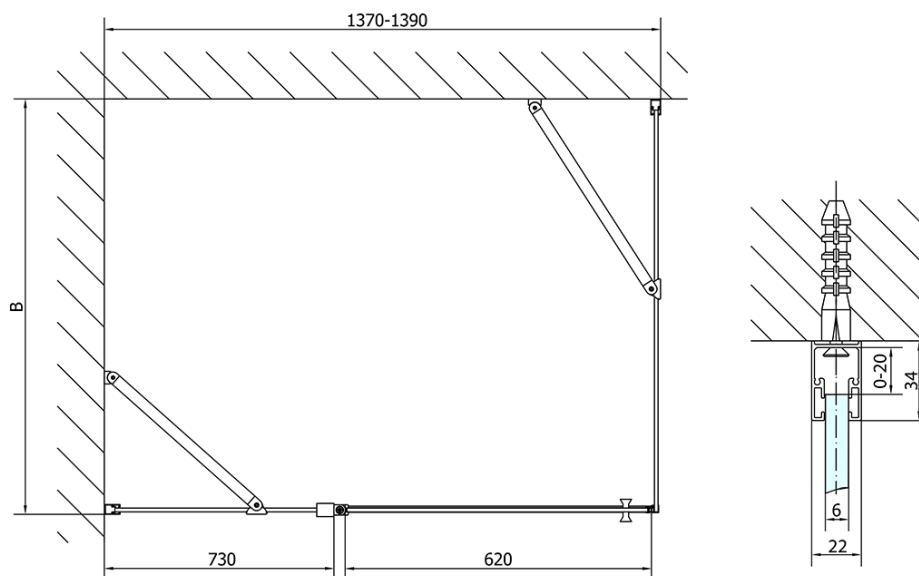

Produktový list

Objednací kód: **ZL1314BZL3290B**

ZOOM LINE BLACK obdélníkový sprchový kout
1400x900mm L/P varianta

	B
ZL1314B-ZL3270B	670-690
ZL1314B-ZL3280B	770-790
ZL1314B-ZL3290B	870-890
ZL1314B-ZL3210B	970-990