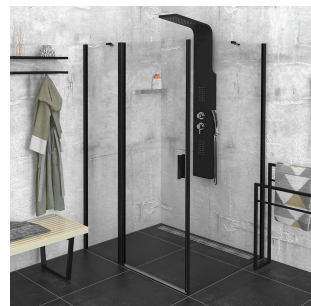

Produktový list

Objednací kód: **ZL1314BZL3290B**

ZOOM LINE BLACK obdélníkový sprchový kout
1400x900mm L/P varianta

	B
ZL1314B-ZL3270B	670-690
ZL1314B-ZL3280B	770-790
ZL1314B-ZL3290B	870-890
ZL1314B-ZL3210B	970-990