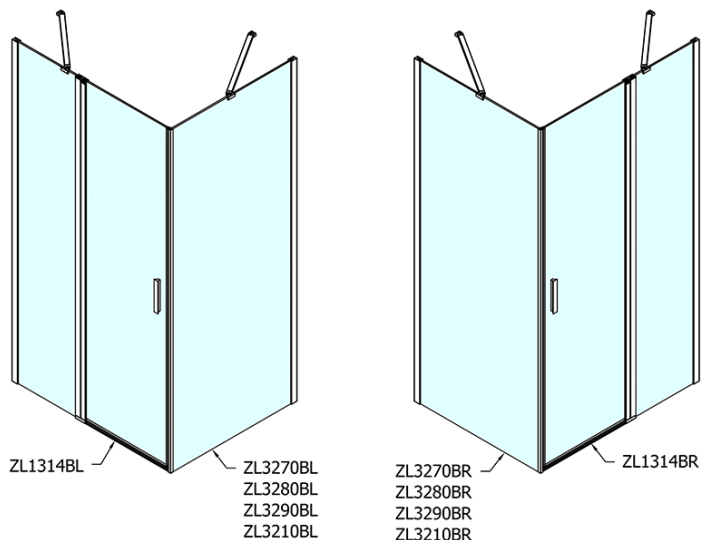

Produktový list

Objednací kód: **ZL1314BZL3290B**

ZOOM LINE BLACK obdélníkový sprchový kout
1400x900mm L/P varianta

	B
ZL1314B-ZL3270B	670-690
ZL1314B-ZL3280B	770-790
ZL1314B-ZL3290B	870-890
ZL1314B-ZL3210B	970-990