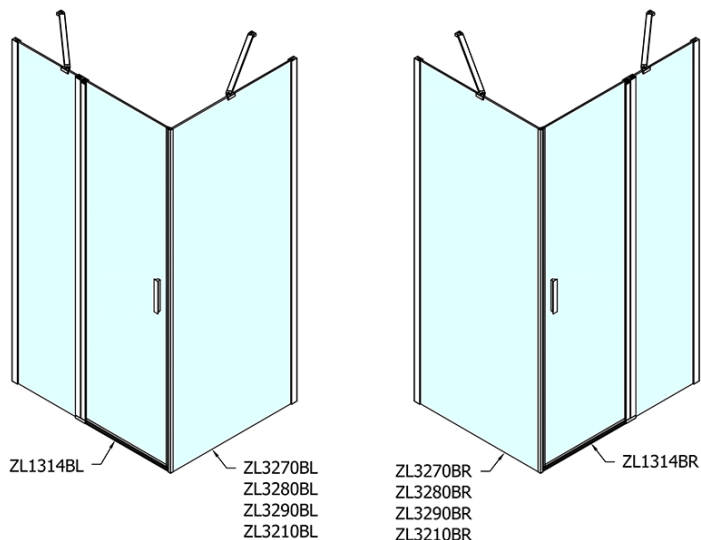

Produktový list

Objednací kód: **ZL1314BZL3280B**

ZOOM LINE BLACK obdélníkový sprchový kout
1400x800mm L/P varianta

	B
ZL1314B-ZL3270B	670-690
ZL1314B-ZL3280B	770-790
ZL1314B-ZL3290B	870-890
ZL1314B-ZL3210B	970-990