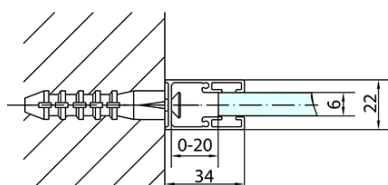

Produktový list

Objednací kód: **ZL1314BZL3280B**

ZOOM LINE BLACK obdélníkový sprchový kout
1400x800mm L/P varianta

	B
ZL1314B-ZL3270B	670-690
ZL1314B-ZL3280B	770-790
ZL1314B-ZL3290B	870-890
ZL1314B-ZL3210B	970-990