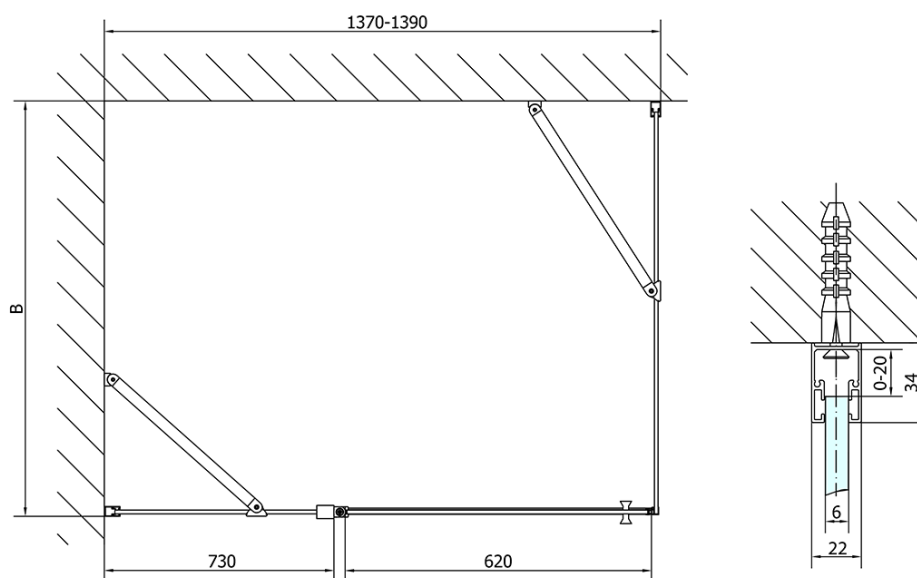

Produktový list

Objednací kód: **ZL1314BZL3280B**

ZOOM LINE BLACK obdélníkový sprchový kout
1400x800mm L/P varianta

	B
ZL1314B-ZL3270B	670-690
ZL1314B-ZL3280B	770-790
ZL1314B-ZL3290B	870-890
ZL1314B-ZL3210B	970-990