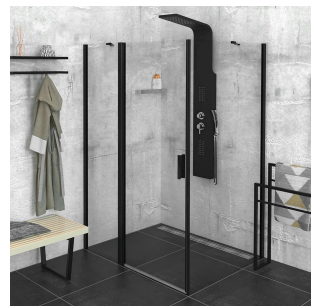

Produktový list

Objednací kód: **ZL1314BZL3280B**

ZOOM LINE BLACK obdélníkový sprchový kout
1400x800mm L/P varianta

	B
ZL1314B-ZL3270B	670-690
ZL1314B-ZL3280B	770-790
ZL1314B-ZL3290B	870-890
ZL1314B-ZL3210B	970-990