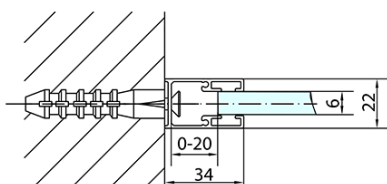

Produktový list

Objednací kód: **ZL1310BZL3210B**

ZOOM LINE BLACK čtvercový sprchový kout
1000x1000mm L/P varianta

	B
ZL1310B-ZL3270B	670-690
ZL1310B-ZL3280B	770-790
ZL1310B-ZL3290B	870-890
ZL1310B-ZL3210B	970-990