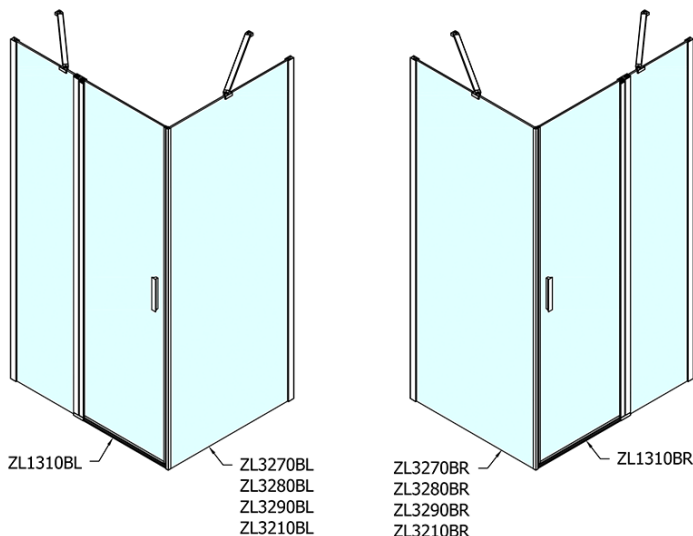

Produktový list

Objednací kód: **ZL1310BZL3210B**

ZOOM LINE BLACK čtvercový sprchový kout
1000x1000mm L/P varianta

	B
ZL1310B-ZL3270B	670-690
ZL1310B-ZL3280B	770-790
ZL1310B-ZL3290B	870-890
ZL1310B-ZL3210B	970-990