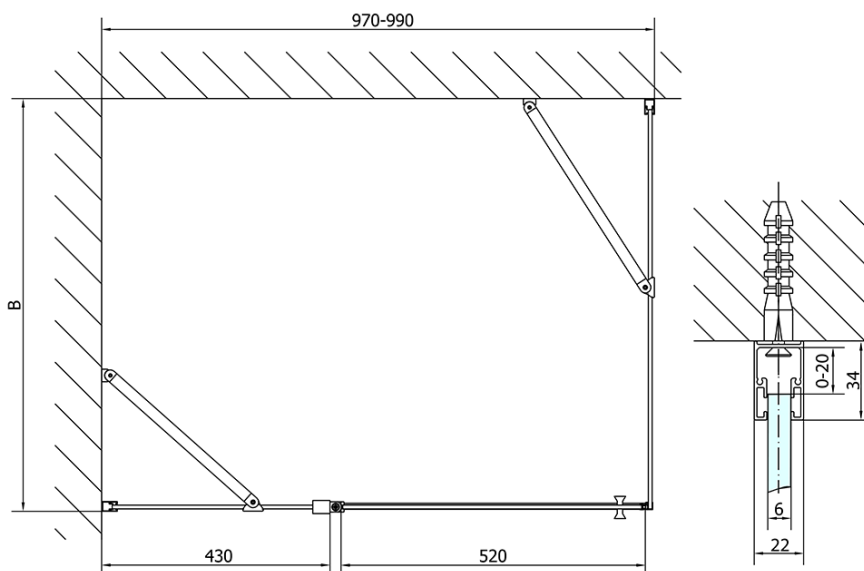

Produktový list

Objednací kód: **ZL1310BZL3210B**

ZOOM LINE BLACK čtvercový sprchový kout
1000x1000mm L/P varianta

	B
ZL1310B-ZL3270B	670-690
ZL1310B-ZL3280B	770-790
ZL1310B-ZL3290B	870-890
ZL1310B-ZL3210B	970-990