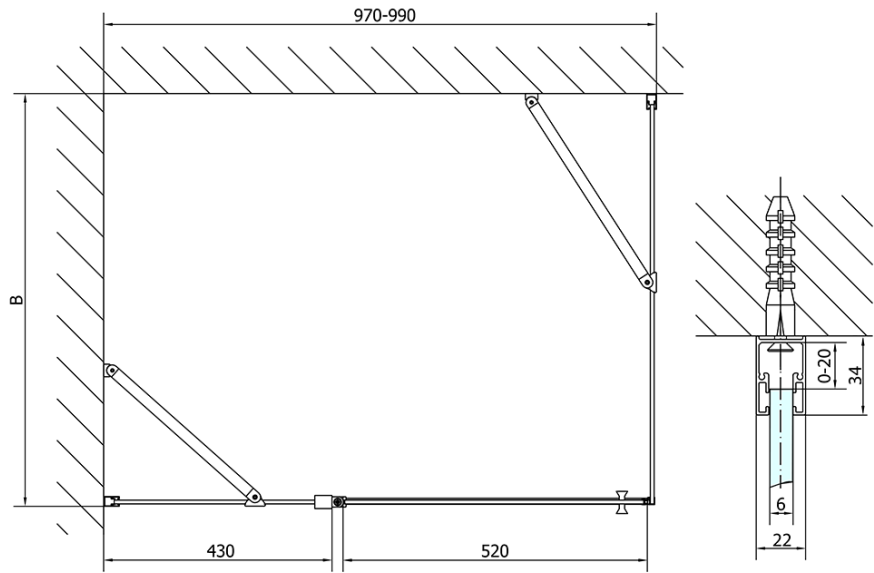

# Produktový list

Objednací kód: **ZL1310BZL3290B**

**ZOOM LINE BLACK** obdélníkový sprchový kout  
1000x900mm L/P varianta

	B
ZL1310B-ZL3270B	670-690
ZL1310B-ZL3280B	770-790
ZL1310B-ZL3290B	870-890
ZL1310B-ZL3210B	970-990