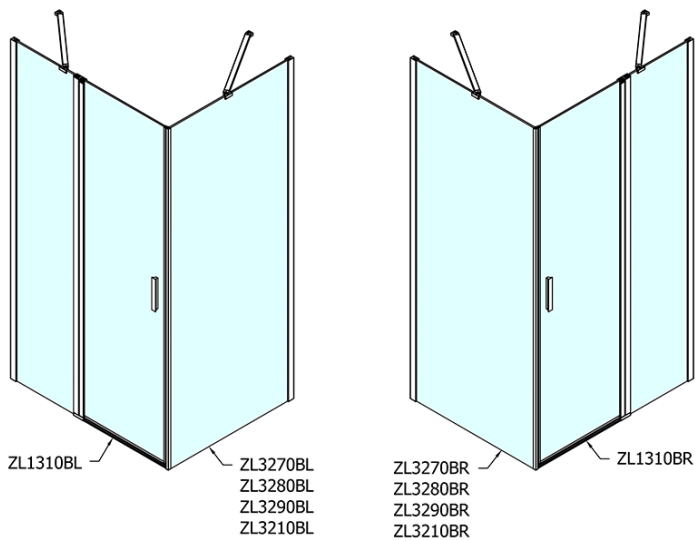

# Produktový list

Objednací kód: **ZL1310BZL3290B**

**ZOOM LINE BLACK** obdélníkový sprchový kout  
1000x900mm L/P varianta

	B
ZL1310B-ZL3270B	670-690
ZL1310B-ZL3280B	770-790
ZL1310B-ZL3290B	870-890
ZL1310B-ZL3210B	970-990