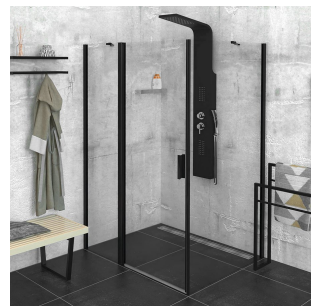

# Produktový list

Objednací kód: **ZL1310BZL3290B**

**ZOOM LINE BLACK** obdélníkový sprchový kout  
1000x900mm L/P varianta

	B
ZL1310B-ZL3270B	670-690
ZL1310B-ZL3280B	770-790
ZL1310B-ZL3290B	870-890
ZL1310B-ZL3210B	970-990