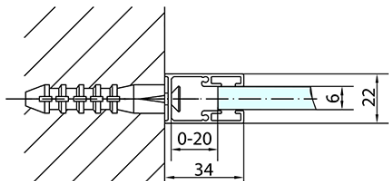

# Produktový list

Objednací kód: **ZL1310BZL3290B**

**ZOOM LINE BLACK** obdélníkový sprchový kout  
1000x900mm L/P varianta

	B
ZL1310B-ZL3270B	670-690
ZL1310B-ZL3280B	770-790
ZL1310B-ZL3290B	870-890
ZL1310B-ZL3210B	970-990