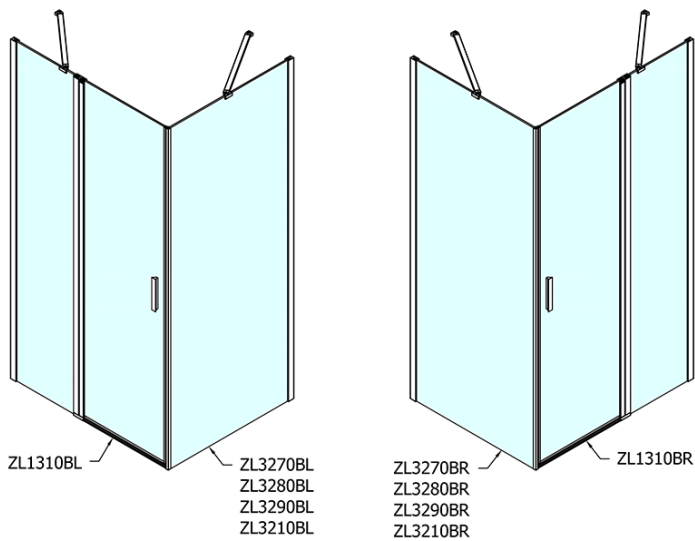

# Produktový list

Objednací kód: **ZL1310BZL3280B**

**ZOOM LINE BLACK** obdélníkový sprchový kout  
1000x800mm L/P varianta

	B
ZL1310B-ZL3270B	670-690
ZL1310B-ZL3280B	770-790
ZL1310B-ZL3290B	870-890
ZL1310B-ZL3210B	970-990