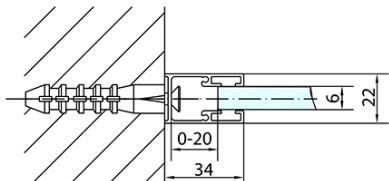

# Produktový list

Objednací kód: **ZL1310BZL3280B**

**ZOOM LINE BLACK** obdélníkový sprchový kout  
1000x800mm L/P varianta

	B
ZL1310B-ZL3270B	670-690
ZL1310B-ZL3280B	770-790
ZL1310B-ZL3290B	870-890
ZL1310B-ZL3210B	970-990