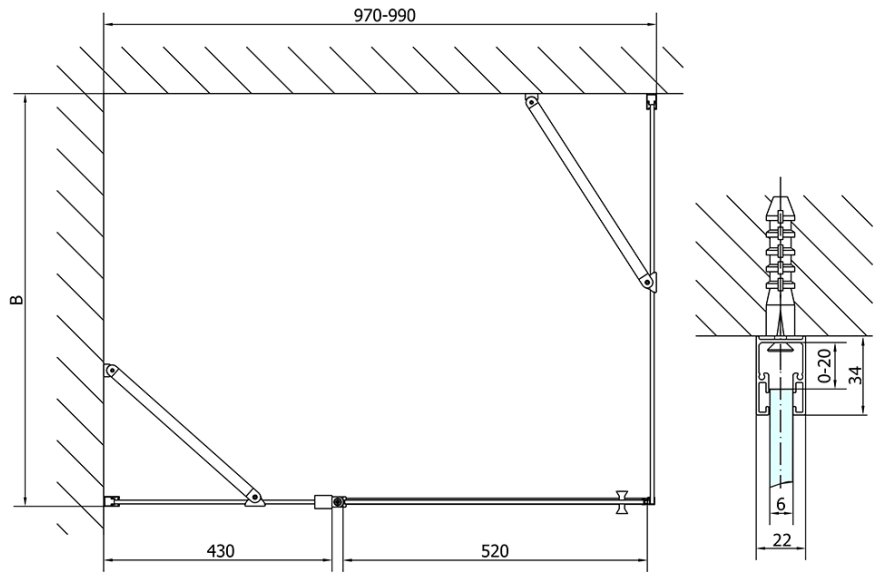

# Produktový list

Objednací kód: **ZL1310BZL3280B**

**ZOOM LINE BLACK** obdélníkový sprchový kout  
1000x800mm L/P varianta

	B
ZL1310B-ZL3270B	670-690
ZL1310B-ZL3280B	770-790
ZL1310B-ZL3290B	870-890
ZL1310B-ZL3210B	970-990