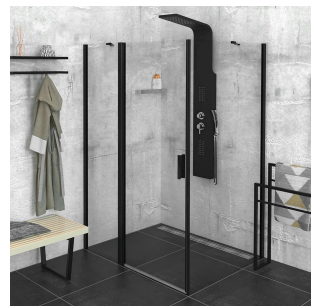

# Produktový list

Objednací kód: **ZL1310BZL3280B**

**ZOOM LINE BLACK** obdélníkový sprchový kout  
1000x800mm L/P varianta

	B
ZL1310B-ZL3270B	670-690
ZL1310B-ZL3280B	770-790
ZL1310B-ZL3290B	870-890
ZL1310B-ZL3210B	970-990