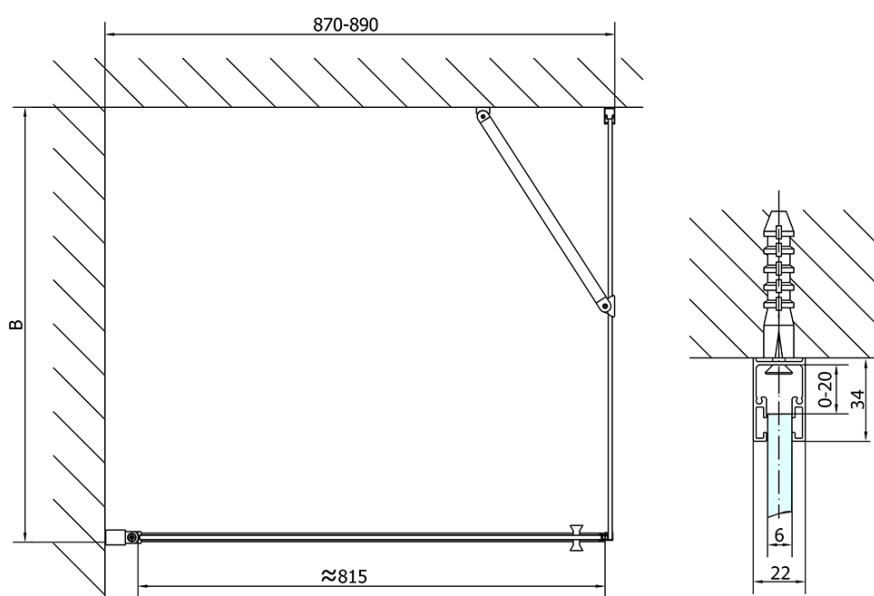

Produktový list

Objednací kód: **ZL1290BZL3280B**

ZOOM LINE BLACK obdélníkový sprchový kout
900x800mm L/P varianta

| | B |
|-----------------|---------|
| ZL1290B-ZL3270B | 670-690 |
| ZL1290B-ZL3280B | 770-790 |
| ZL1290B-ZL3290B | 870-890 |
| ZL1290B-ZL3210B | 970-990 |