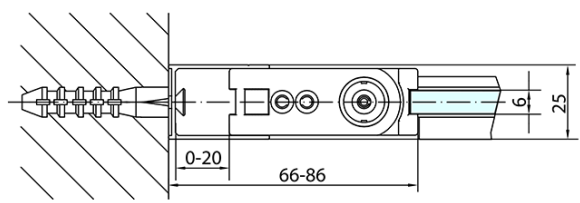

Produktový list

Objednací kód: **ZL1290BZL3280B**

ZOOM LINE BLACK obdélníkový sprchový kout
900x800mm L/P varianta

| | B |
|-----------------|---------|
| ZL1290B-ZL3270B | 670-690 |
| ZL1290B-ZL3280B | 770-790 |
| ZL1290B-ZL3290B | 870-890 |
| ZL1290B-ZL3210B | 970-990 |