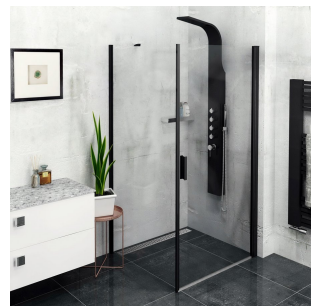

Produktový list

Objednací kód: **ZL1290BZL3280B**

ZOOM LINE BLACK obdélníkový sprchový kout
900x800mm L/P varianta

| | B |
|-----------------|---------|
| ZL1290B-ZL3270B | 670-690 |
| ZL1290B-ZL3280B | 770-790 |
| ZL1290B-ZL3290B | 870-890 |
| ZL1290B-ZL3210B | 970-990 |