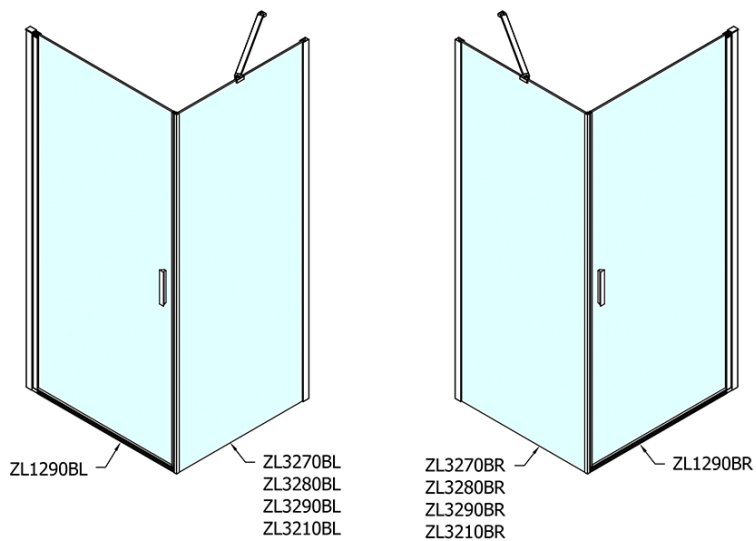

Produktový list

Objednací kód: **ZL1290BZL3280B**

ZOOM LINE BLACK obdélníkový sprchový kout
900x800mm L/P varianta

| | B |
|-----------------|---------|
| ZL1290B-ZL3270B | 670-690 |
| ZL1290B-ZL3280B | 770-790 |
| ZL1290B-ZL3290B | 870-890 |
| ZL1290B-ZL3210B | 970-990 |