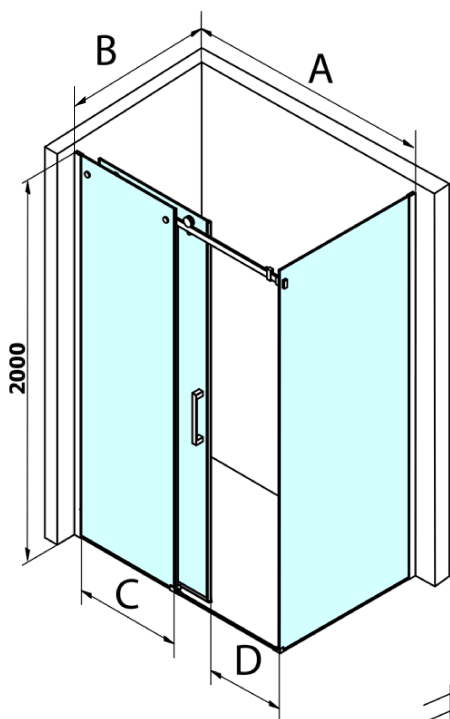

# Produktový list

Objednací kód: **GD4211GD4212**

**DRAGON** obdélníkový sprchový kout 1100x1200mm L/P  
varianta, rohový vstup

MODEL	A	C	D
GD4611	1020-1110	510	420
GD4612	1120-1210	560	470
GD4613	1220-1310	610	520
GD4614	1320-1410	660	570
GD4615	1420-1510	710	620
GD4616	1520-1610	760	670

MODEL	B
GD7270	680-700
GD7280	780-800
GD7290	880-900
GD7210	980-1000