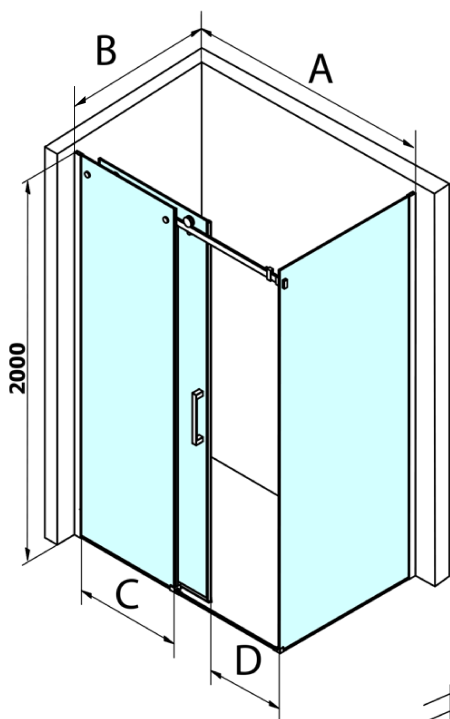

# Produktový list

Objednací kód: **GD4210GD4212**

**DRAGON** obdélníkový sprchový kout 1000x1200mm L/P  
varianta, rohový vstup

MODEL	A	C	D
GD4611	1020-1110	510	420
GD4612	1120-1210	560	470
GD4613	1220-1310	610	520
GD4614	1320-1410	660	570
GD4615	1420-1510	710	620
GD4616	1520-1610	760	670

MODEL	B
GD7270	680-700
GD7280	780-800
GD7290	880-900
GD7210	980-1000