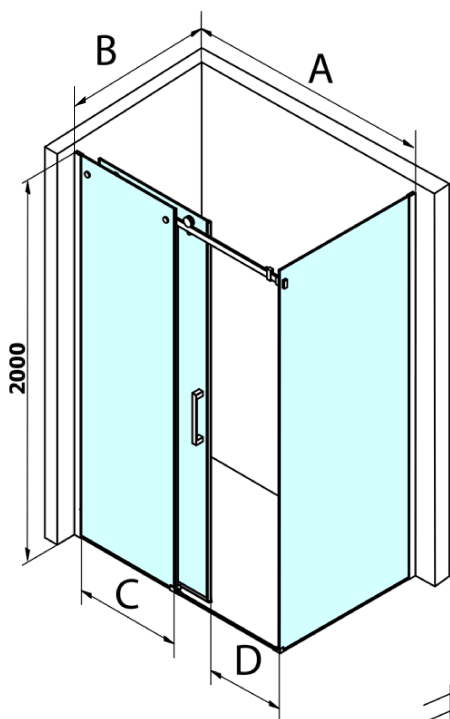

Produktový list

Objednací kód: **GD4210GD4211**

DRAGON obdélníkový sprchový kout 1000x1100mm L/P
varianta, rohový vstup

MODEL	A	C	D
GD4611	1020-1110	510	420
GD4612	1120-1210	560	470
GD4613	1220-1310	610	520
GD4614	1320-1410	660	570
GD4615	1420-1510	710	620
GD4616	1520-1610	760	670

MODEL	B
GD7270	680-700
GD7280	780-800
GD7290	880-900
GD7210	980-1000