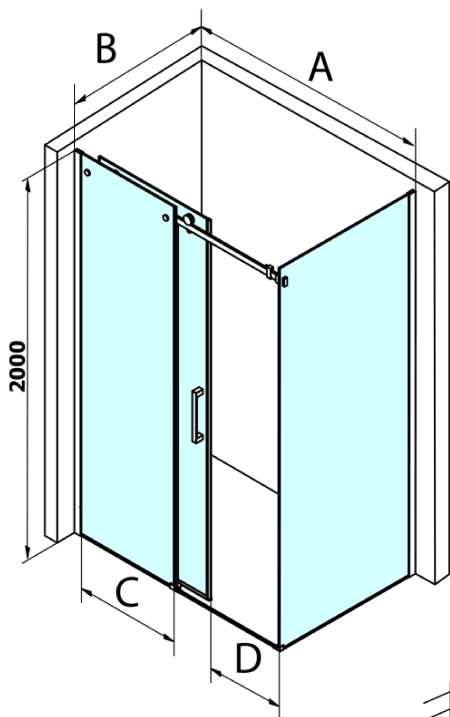

# Produktový list

Objednací kód: **GD4290GD4212**

**DRAGON** obdélníkový sprchový kout 900x1200mm L/P  
varianta, rohový vstup

MODEL	A	C	D
GD4611	1020-1110	510	420
GD4612	1120-1210	560	470
GD4613	1220-1310	610	520
GD4614	1320-1410	660	570
GD4615	1420-1510	710	620
GD4616	1520-1610	760	670

MODEL	B
GD7270	680-700
GD7280	780-800
GD7290	880-900
GD7210	980-1000