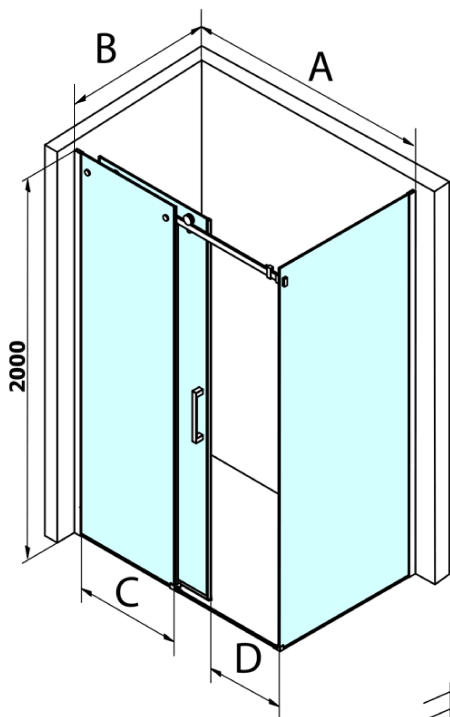

Produktový list

Objednací kód: **GD4290GD4211**

DRAGON obdélníkový sprchový kout 900x1100mm L/P
varianta, rohový vstup

MODEL	A	C	D
GD4611	1020-1110	510	420
GD4612	1120-1210	560	470
GD4613	1220-1310	610	520
GD4614	1320-1410	660	570
GD4615	1420-1510	710	620
GD4616	1520-1610	760	670

MODEL	B
GD7270	680-700
GD7280	780-800
GD7290	880-900
GD7210	980-1000