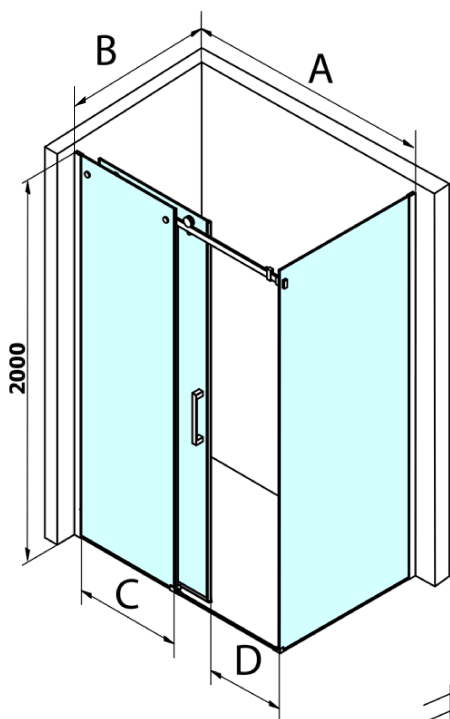

Produktový list

Objednací kód: **GD4290GD4210**

DRAGON obdélníkový sprchový kout 900x1000mm L/P
varianta, rohový vstup

MODEL	A	C	D
GD4611	1020-1110	510	420
GD4612	1120-1210	560	470
GD4613	1220-1310	610	520
GD4614	1320-1410	660	570
GD4615	1420-1510	710	620
GD4616	1520-1610	760	670

MODEL	B
GD7270	680-700
GD7280	780-800
GD7290	880-900
GD7210	980-1000