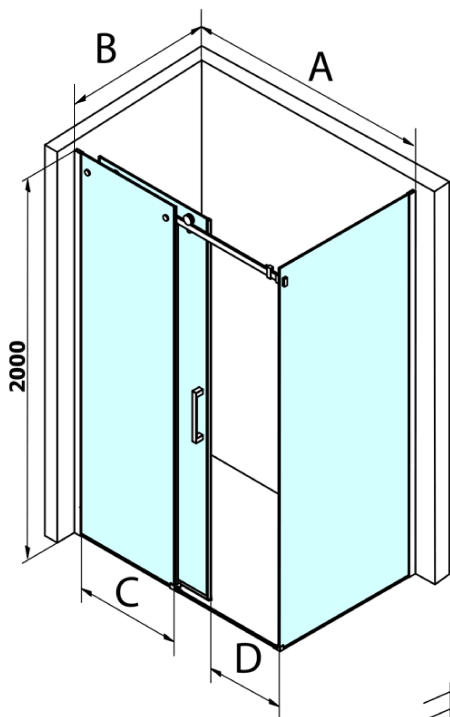

Produktový list

Objednací kód: **GD4280GD4212**

DRAGON obdélníkový sprchový kout 800x1200mm L/P
varianta, rohový vstup

MODEL	A	C	D
GD4611	1020-1110	510	420
GD4612	1120-1210	560	470
GD4613	1220-1310	610	520
GD4614	1320-1410	660	570
GD4615	1420-1510	710	620
GD4616	1520-1610	760	670

MODEL	B
GD7270	680-700
GD7280	780-800
GD7290	880-900
GD7210	980-1000