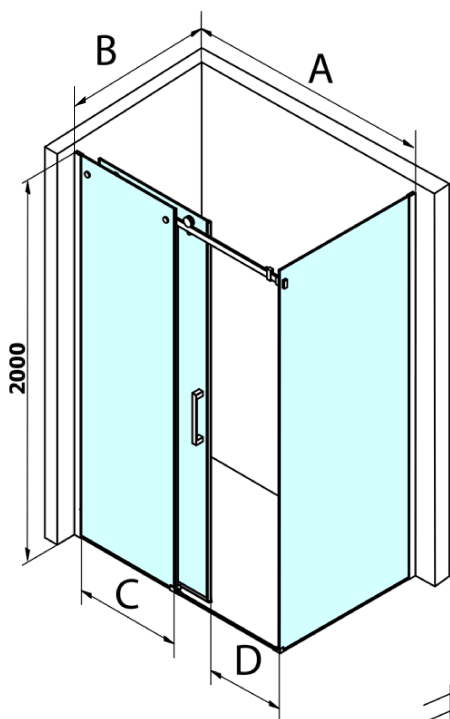

Produktový list

Objednací kód: **GD4280GD4211**

DRAGON obdélníkový sprchový kout 800x1100mm L/P
varianta, rohový vstup

MODEL	A	C	D
GD4611	1020-1110	510	420
GD4612	1120-1210	560	470
GD4613	1220-1310	610	520
GD4614	1320-1410	660	570
GD4615	1420-1510	710	620
GD4616	1520-1610	760	670

MODEL	B
GD7270	680-700
GD7280	780-800
GD7290	880-900
GD7210	980-1000