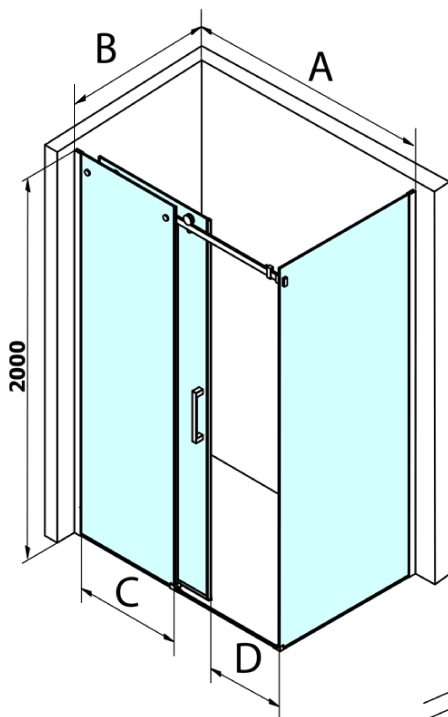

Produktový list

Objednací kód: **GD4280GD4210**

DRAGON obdélníkový sprchový kout 800x1000mm L/P
varianta, rohový vstup

MODEL	A	C	D
GD4611	1020-1110	510	420
GD4612	1120-1210	560	470
GD4613	1220-1310	610	520
GD4614	1320-1410	660	570
GD4615	1420-1510	710	620
GD4616	1520-1610	760	670

MODEL	B
GD7270	680-700
GD7280	780-800
GD7290	880-900
GD7210	980-1000