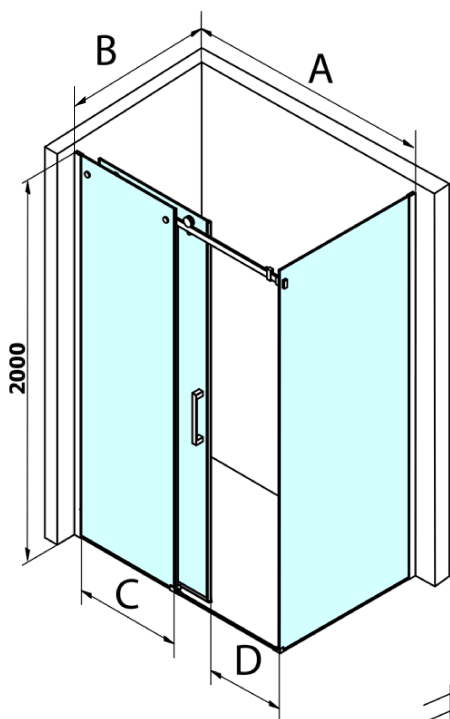

Produktový list

Objednací kód: **GD4280GD4290**

DRAGON obdélníkový sprchový kout 800x900mm L/P
varianta, rohový vstup

MODEL	A	C	D
GD4611	1020-1110	510	420
GD4612	1120-1210	560	470
GD4613	1220-1310	610	520
GD4614	1320-1410	660	570
GD4615	1420-1510	710	620
GD4616	1520-1610	760	670

MODEL	B
GD7270	680-700
GD7280	780-800
GD7290	880-900
GD7210	980-1000