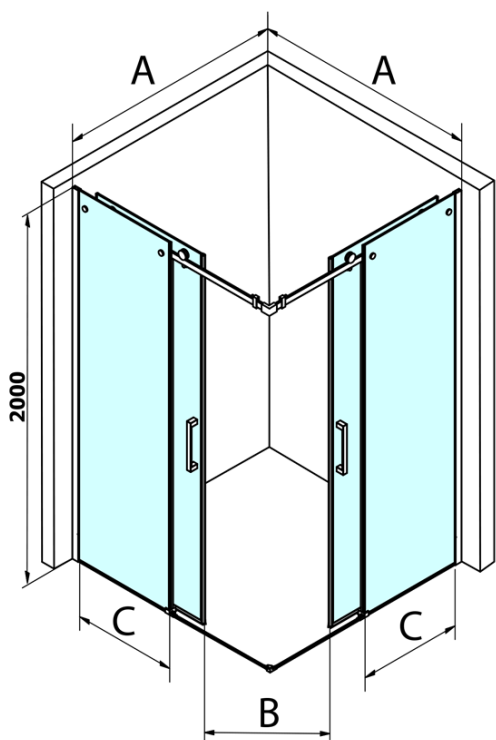

Produktový list

Objednací kód: **GD4212GD4212**

DRAGON čtvercový sprchový kout 1200x1200mm L/P
varianta, rohový vstup

| MODEL | A | B | C |
|--------|-----------|-----|-----|
| GD4280 | 780-880 | 385 | 360 |
| GD4290 | 880-900 | 450 | 410 |
| GD4210 | 980-1000 | 530 | 460 |
| GD4211 | 1080-1100 | 600 | 510 |
| GD4212 | 1180-1200 | 670 | 560 |