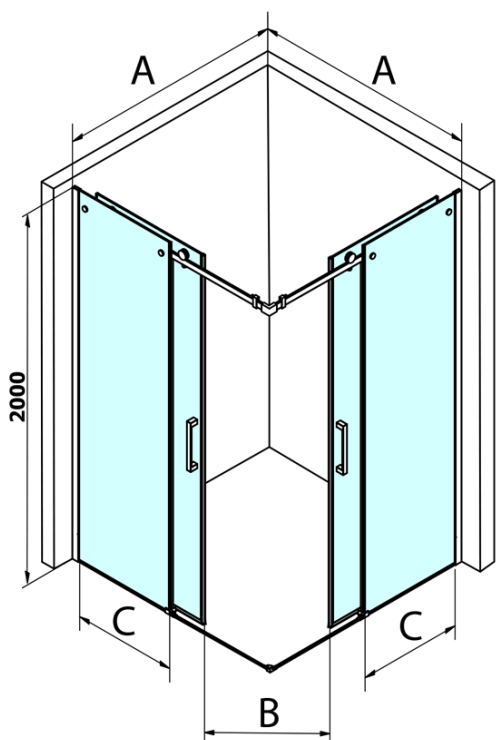

Produktový list

Objednací kód: **GD4211GD4211**

DRAGON čtvercový sprchový kout 1100x1100mm L/P
varianta, rohový vstup

MODEL	A	B	C
GD4280	780-880	385	360
GD4290	880-900	450	410
GD4210	980-1000	530	460
GD4211	1080-1100	600	510
GD4212	1180-1200	670	560