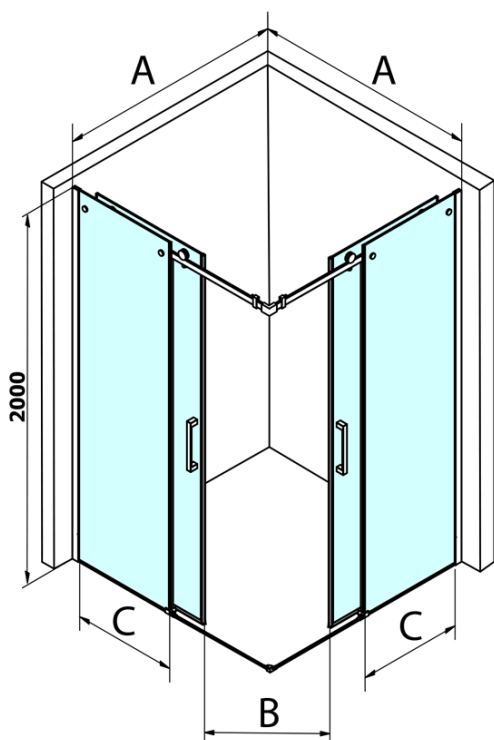

Produktový list

Objednací kód: **GD4210GD4210**

DRAGON čtvercový sprchový kout 1000x1000mm L/P
varianta, rohový vstup

MODEL	A	B	C
GD4280	780-880	385	360
GD4290	880-900	450	410
GD4210	980-1000	530	460
GD4211	1080-1100	600	510
GD4212	1180-1200	670	560