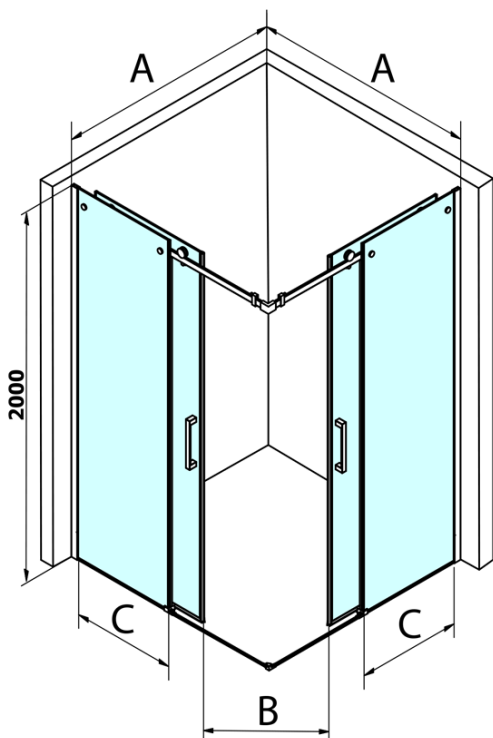

Produktový list

Objednací kód: **GD4290GD4290**

DRAGON čtvercový sprchový kout 900x900mm L/P
varianta, rohový vstup

MODEL	A	B	C
GD4280	780-880	385	360
GD4290	880-900	450	410
GD4210	980-1000	530	460
GD4211	1080-1100	600	510
GD4212	1180-1200	670	560