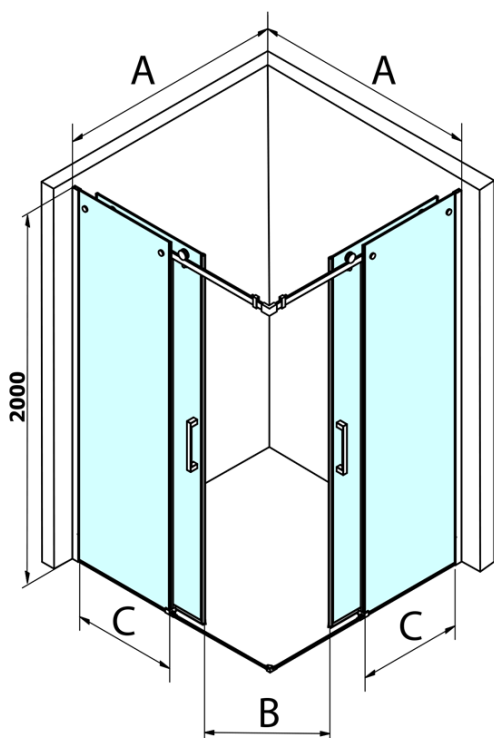

# Produktový list

Objednací kód: **GD4280GD4280**

**DRAGON** čtvercový sprchový kout 800x800mm L/P  
varianta, rohový vstup

MODEL	A	B	C
GD4280	780-880	385	360
GD4290	880-900	450	410
GD4210	980-1000	530	460
GD4211	1080-1100	600	510
GD4212	1180-1200	670	560