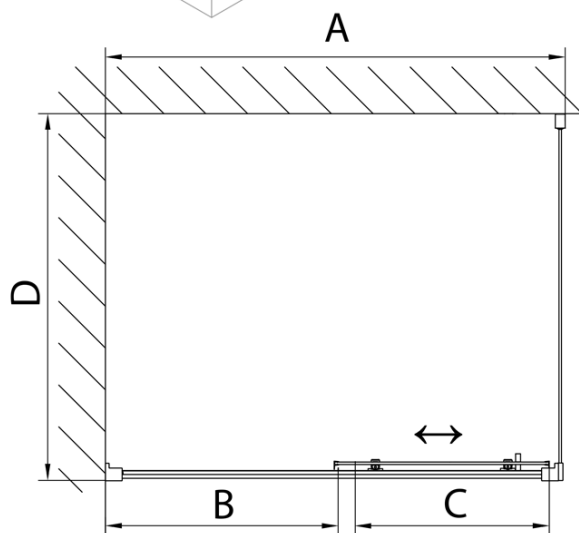

# Produktový list

Objednací kód: **MD1416MD3116**

**DEEP obdélníkový sprchový kout 1400x750mm L/P**  
**varianta, čiré sklo**

MODEL	A	B	C
MD1116	1090-1130	~480	~430
MD1216	1190-1230	~530	~480
MD1316	1290-1330	~580	~530
MD1416	1390-1430	~630	~580
MD1516	1490-1530	~680	~630
MD1616	1590-1630	~730	~680

MODEL	D
MD3116	730-750
MD3316	880-900