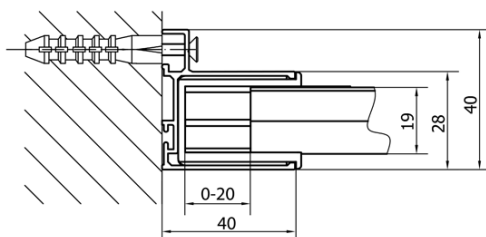

# Produktový list

Objednací kód: **MD1416MD3116**

**DEEP obdélníkový sprchový kout 1400x750mm L/P**  
**varianta, čiré sklo**

MODEL	A	B	C
MD1116	1090-1130	~480	~430
MD1216	1190-1230	~530	~480
MD1316	1290-1330	~580	~530
MD1416	1390-1430	~630	~580
MD1516	1490-1530	~680	~630
MD1616	1590-1630	~730	~680

MODEL	D
MD3116	730-750
MD3316	880-900