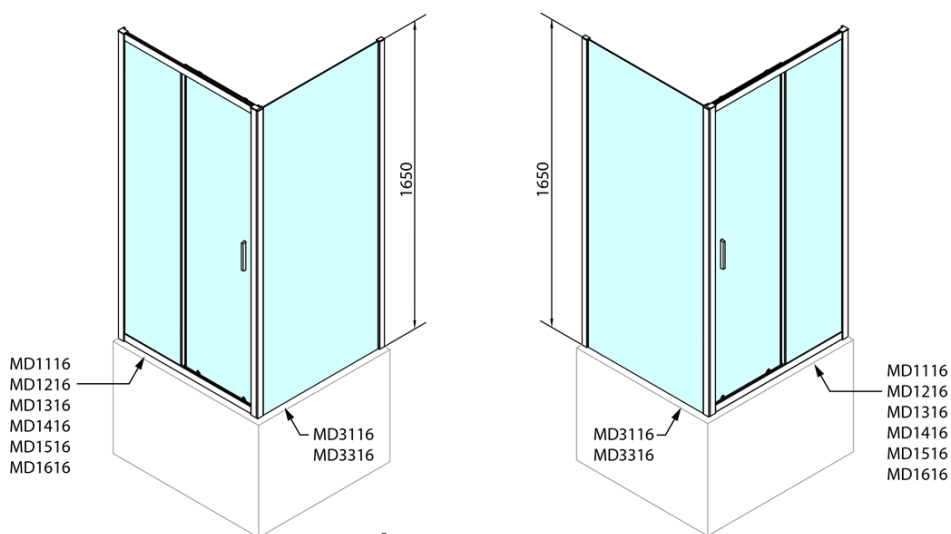

# Produktový list

Objednací kód: **MD1416MD3116**

**DEEP obdélníkový sprchový kout 1400x750mm L/P**  
**varianta, čiré sklo**

MODEL	A	B	C
MD1116	1090-1130	~480	~430
MD1216	1190-1230	~530	~480
MD1316	1290-1330	~580	~530
MD1416	1390-1430	~630	~580
MD1516	1490-1530	~680	~630
MD1616	1590-1630	~730	~680

MODEL	D
MD3116	730-750
MD3316	880-900