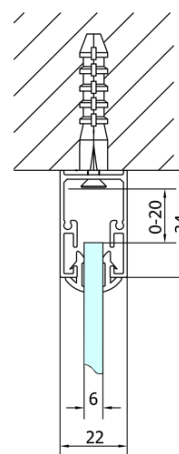

# Produktový list

Objednací kód: **MD1416MD3116**

**DEEP obdélníkový sprchový kout 1400x750mm L/P**  
**varianta, čiré sklo**

MODEL	A	B	C
MD1116	1090-1130	~480	~430
MD1216	1190-1230	~530	~480
MD1316	1290-1330	~580	~530
MD1416	1390-1430	~630	~580
MD1516	1490-1530	~680	~630
MD1616	1590-1630	~730	~680

MODEL	D
MD3116	730-750
MD3316	880-900