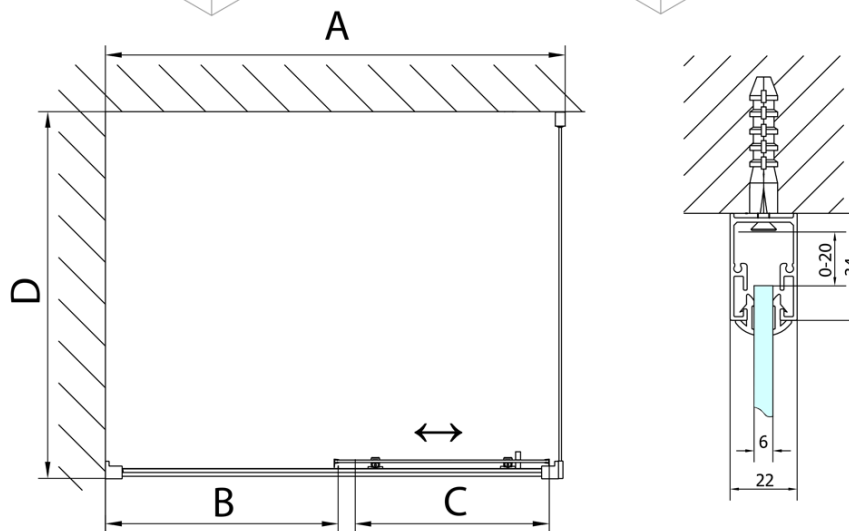

Produktový list

Objednací kód: **MD1316MD3116**

DEEP obdélníkový sprchový kout 1300x750mm L/P
varianta, čiré sklo

MODEL	A	B	C
MD1116	1090-1130	~480	~430
MD1216	1190-1230	~530	~480
MD1316	1290-1330	~580	~530
MD1416	1390-1430	~630	~580
MD1516	1490-1530	~680	~630
MD1616	1590-1630	~730	~680

MODEL	D
MD3116	730-750
MD3316	880-900