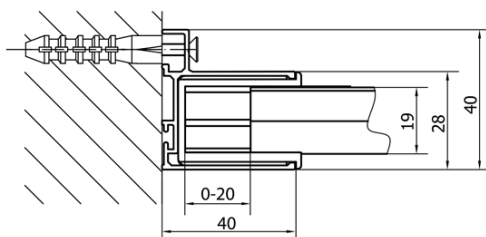

Produktový list

Objednací kód: **MD1316MD3116**

DEEP obdélníkový sprchový kout 1300x750mm L/P
varianta, čiré sklo

MODEL	A	B	C
MD1116	1090-1130	~480	~430
MD1216	1190-1230	~530	~480
MD1316	1290-1330	~580	~530
MD1416	1390-1430	~630	~580
MD1516	1490-1530	~680	~630
MD1616	1590-1630	~730	~680

MODEL	D
MD3116	730-750
MD3316	880-900