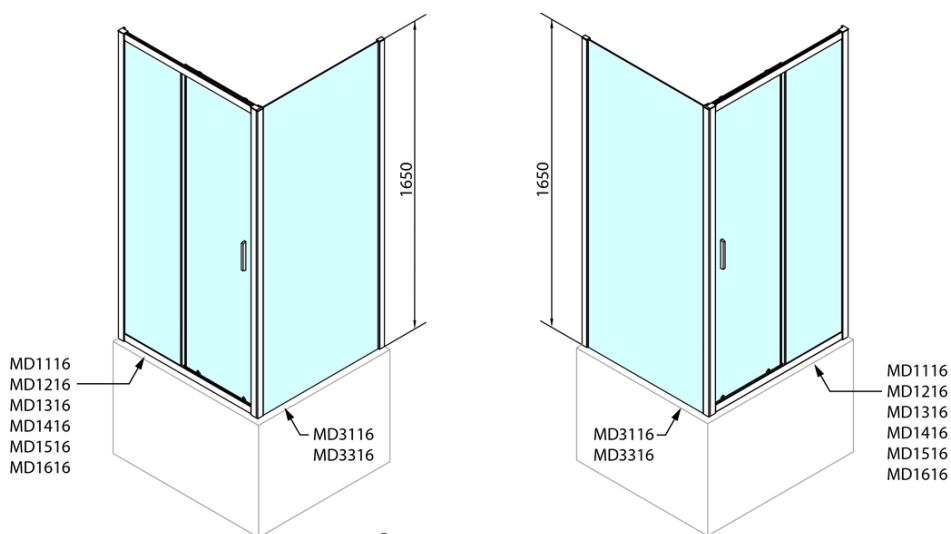

Produktový list

Objednací kód: **MD1316MD3116**

DEEP obdélníkový sprchový kout 1300x750mm L/P
varianta, čiré sklo

MODEL	A	B	C
MD1116	1090-1130	~480	~430
MD1216	1190-1230	~530	~480
MD1316	1290-1330	~580	~530
MD1416	1390-1430	~630	~580
MD1516	1490-1530	~680	~630
MD1616	1590-1630	~730	~680

MODEL	D
MD3116	730-750
MD3316	880-900