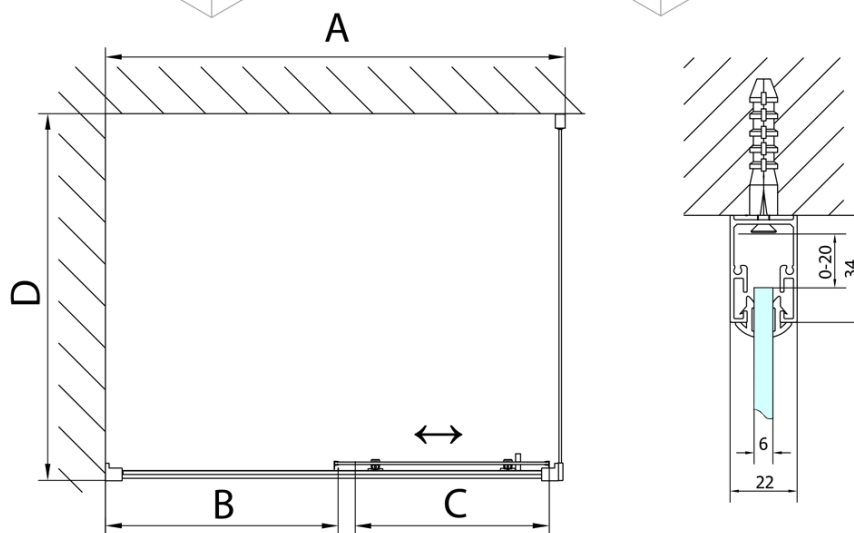

Produktový list

Objednací kód: **MD1116MD3116**

DEEP obdélníkový sprchový kout 1100x750mm L/P
 varianta, čiré sklo

| MODEL | A | B | C |
|--------|-----------|------|------|
| MD1116 | 1090-1130 | ~480 | ~430 |
| MD1216 | 1190-1230 | ~530 | ~480 |
| MD1316 | 1290-1330 | ~580 | ~530 |
| MD1416 | 1390-1430 | ~630 | ~580 |
| MD1516 | 1490-1530 | ~680 | ~630 |
| MD1616 | 1590-1630 | ~730 | ~680 |

| MODEL | D |
|--------|---------|
| MD3116 | 730-750 |
| MD3316 | 880-900 |