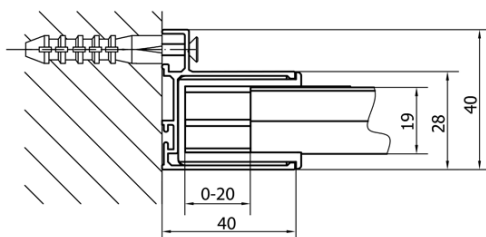

Produktový list

Objednací kód: **MD1116MD3116**

DEEP obdélníkový sprchový kout 1100x750mm L/P
 varianta, čiré sklo

| MODEL | A | B | C |
|--------|-----------|------|------|
| MD1116 | 1090-1130 | ~480 | ~430 |
| MD1216 | 1190-1230 | ~530 | ~480 |
| MD1316 | 1290-1330 | ~580 | ~530 |
| MD1416 | 1390-1430 | ~630 | ~580 |
| MD1516 | 1490-1530 | ~680 | ~630 |
| MD1616 | 1590-1630 | ~730 | ~680 |

| MODEL | D |
|--------|---------|
| MD3116 | 730-750 |
| MD3316 | 880-900 |