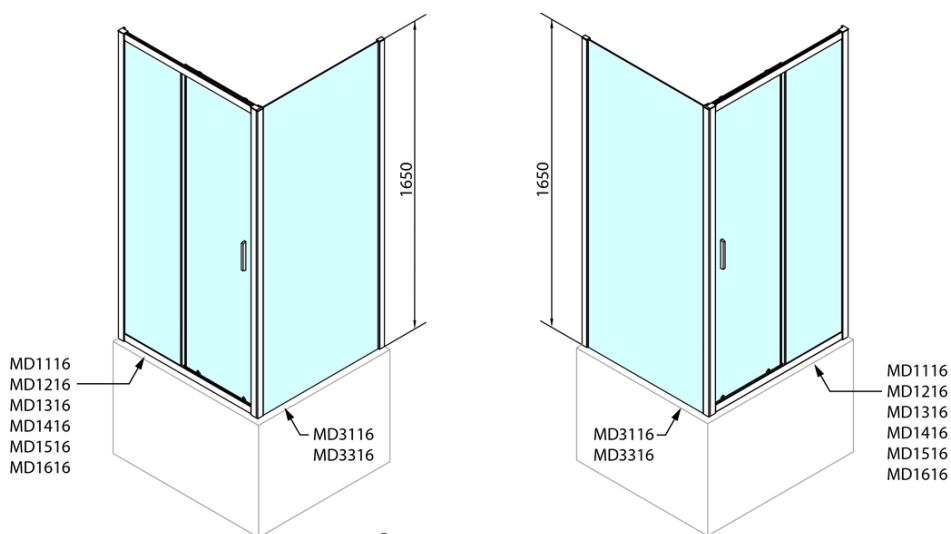

Produktový list

Objednací kód: **MD1116MD3116**

DEEP obdélníkový sprchový kout 1100x750mm L/P
 varianta, čiré sklo

| MODEL | A | B | C |
|--------|-----------|------|------|
| MD1116 | 1090-1130 | ~480 | ~430 |
| MD1216 | 1190-1230 | ~530 | ~480 |
| MD1316 | 1290-1330 | ~580 | ~530 |
| MD1416 | 1390-1430 | ~630 | ~580 |
| MD1516 | 1490-1530 | ~680 | ~630 |
| MD1616 | 1590-1630 | ~730 | ~680 |

| MODEL | D |
|--------|---------|
| MD3116 | 730-750 |
| MD3316 | 880-900 |