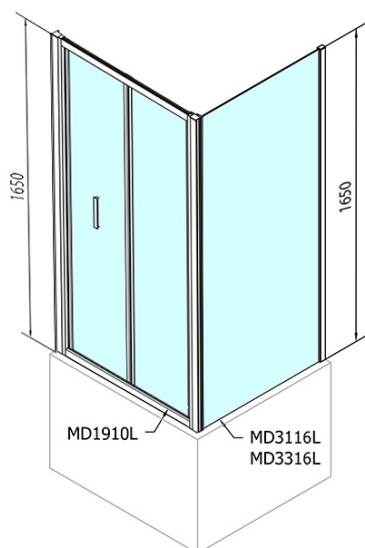

# Produktový list

Objednací kód: **MD1910MD3116**

**DEEP obdélníkový sprchový kout 1000x750mm L/P**  
 varianta, čiré sklo

	B	C
MD1910-MD3116	730-750	625
MD1910-MD3316	880-900	625