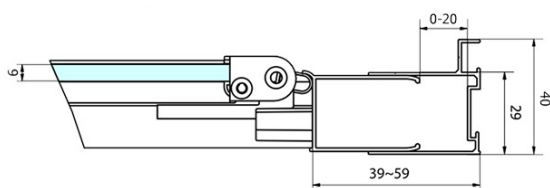

# Produktový list

Objednací kód: **MD1910MD3116**

**DEEP obdélníkový sprchový kout 1000x750mm L/P**  
 varianta, čiré sklo

	B	C
MD1910-MD3116	730-750	625
MD1910-MD3316	880-900	625