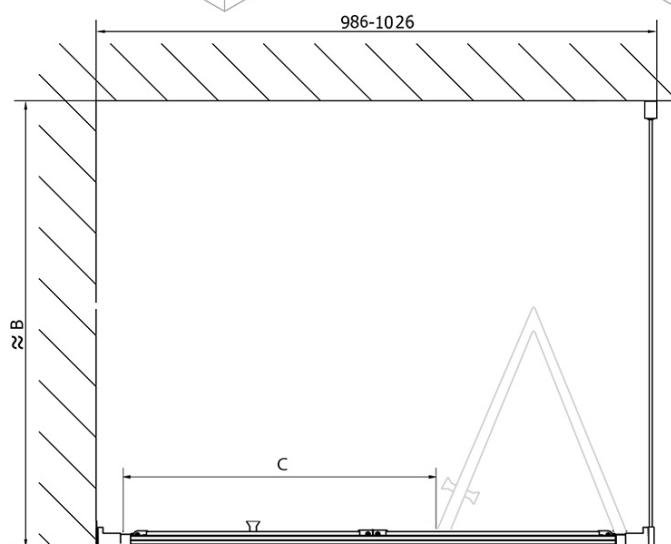

# Produktový list

Objednací kód: **MD1910MD3116**

**DEEP obdélníkový sprchový kout 1000x750mm L/P**  
 varianta, čiré sklo

	B	C
MD1910-MD3116	730-750	625
MD1910-MD3316	880-900	625