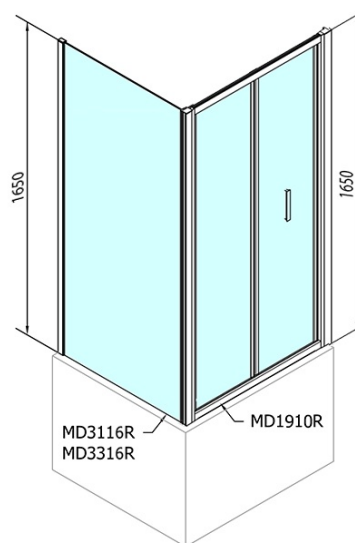

# Produktový list

Objednací kód: **MD1910MD3116**

**DEEP obdélníkový sprchový kout 1000x750mm L/P**  
 varianta, čiré sklo

	B	C
MD1910-MD3116	730-750	625
MD1910-MD3316	880-900	625