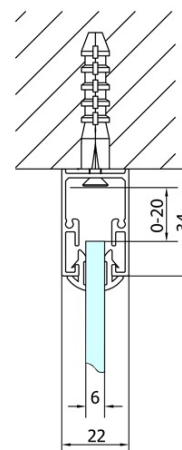

# Produktový list

Objednací kód: **MD1910MD3116**

**DEEP obdélníkový sprchový kout 1000x750mm L/P**  
 varianta, čiré sklo

	B	C
MD1910-MD3116	730-750	625
MD1910-MD3316	880-900	625