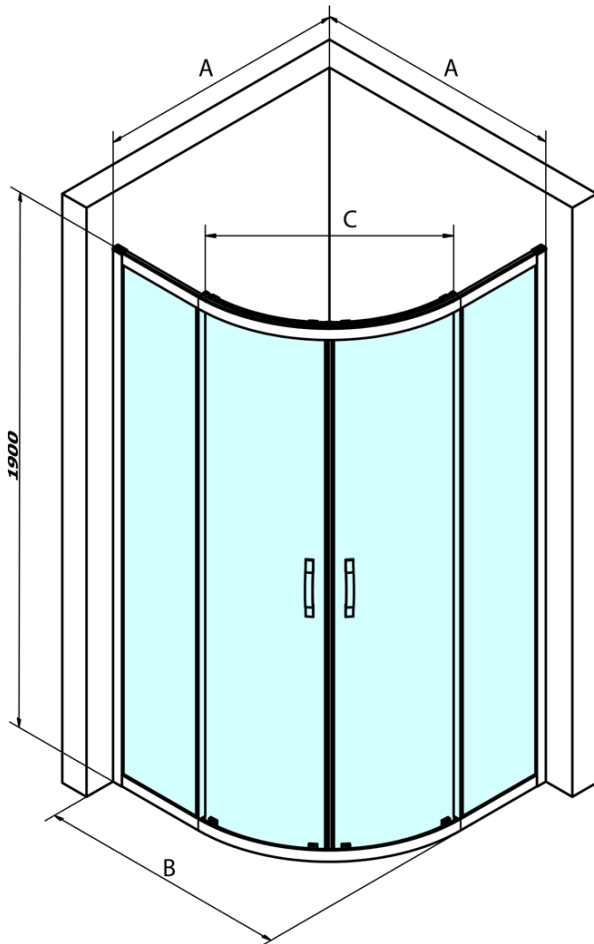

# Produktový list

Objednací kód: **GS6590**

**SIGMA SIMPLY** čtvrtkruhová sprchová zástěna 900x900 mm, R550, sklo Brick

MODEL	A	B	C
GS5580	780-800	800	400
GS5590	880-900	900	577
GS5510	980-1000	1000	577
GS6580	780-800	800	400
GS6590	880-900	900	577