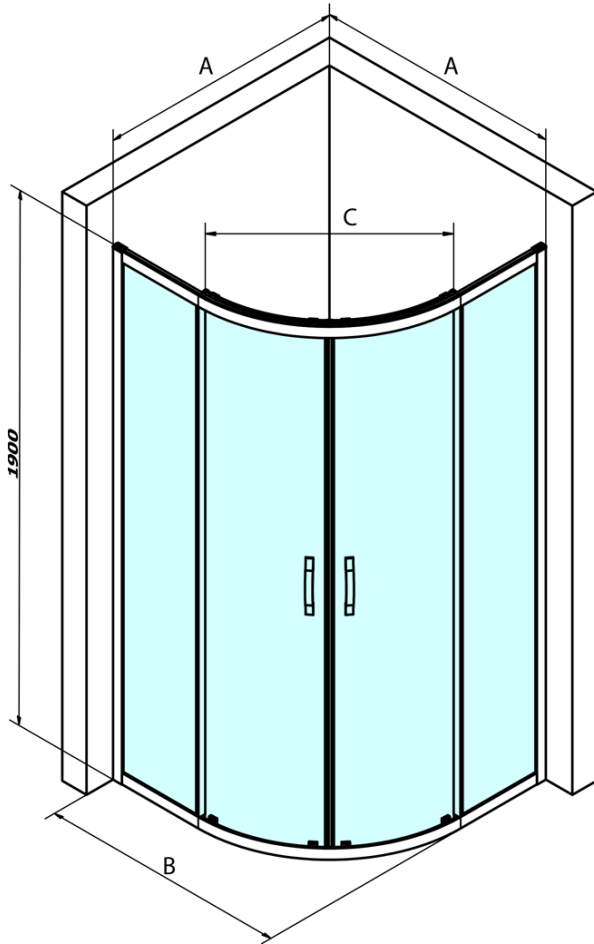

# Produktový list

Objednací kód: **GS6580**

**SIGMA SIMPLY** čtvrtkruhová sprchová zástěna 800x800 mm, R550, Brick sklo

MODEL	A	B	C
GS5580	780-800	800	400
GS5590	880-900	900	577
GS5510	980-1000	1000	577
GS6580	780-800	800	400
GS6590	880-900	900	577