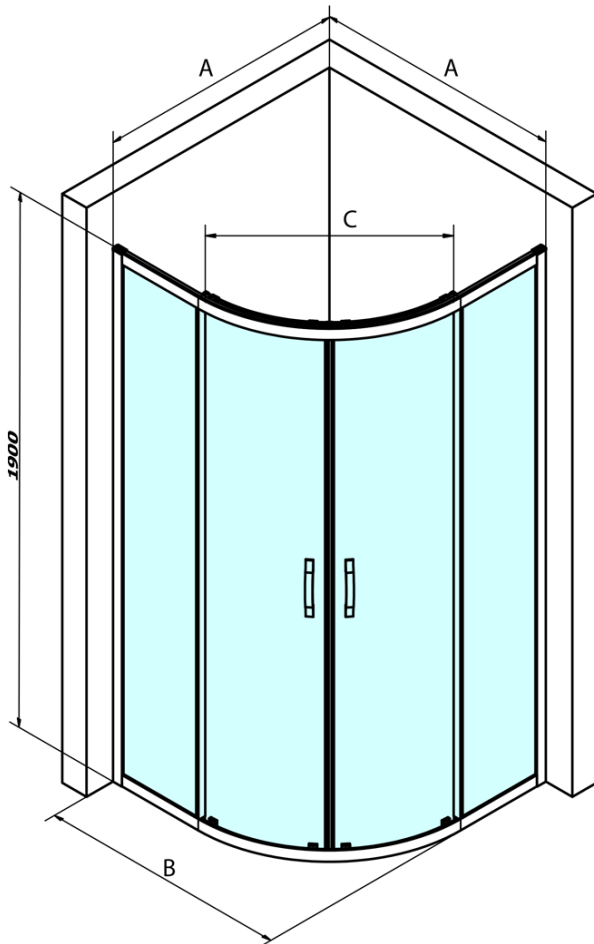

Produktový list

Objednací kód: **GS5580**

SIGMA SIMPLY čtvrtkruhová sprchová zástěna 800x800 mm, R550, čiré sklo

MODEL	A	B	C
GS5580	780-800	800	400
GS5590	880-900	900	577
GS5510	980-1000	1000	577
GS6580	780-800	800	400
GS6590	880-900	900	577