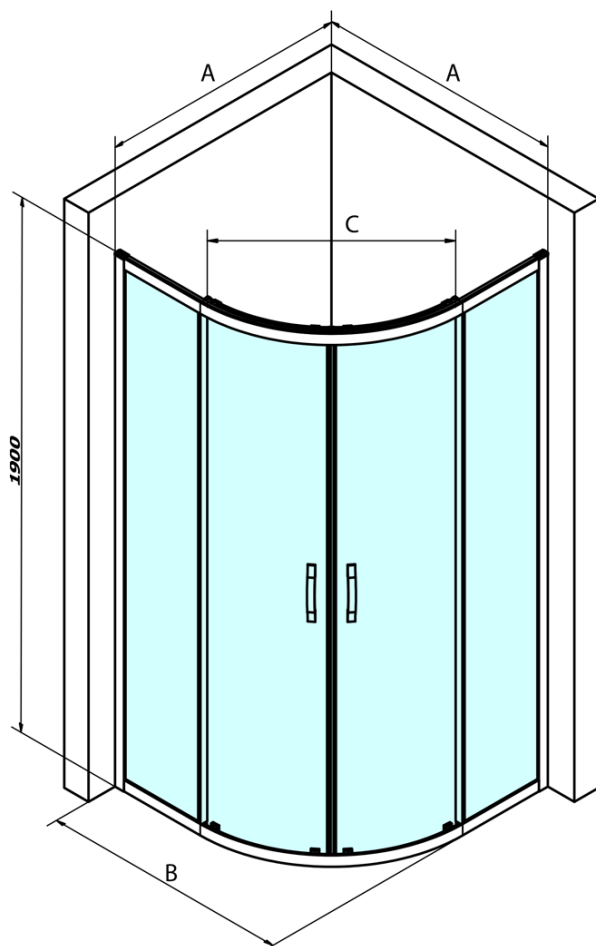

# Produktový list

Objednací kód: **GS5510**

**SIGMA SIMPLY** čtvrtkruhová sprchová zástěna 1000x1000 mm, R550, čiré sklo

MODEL	A	B	C
GS5580	780-800	800	400
GS5590	880-900	900	577
GS5510	980-1000	1000	577
GS6580	780-800	800	400
GS6590	880-900	900	577