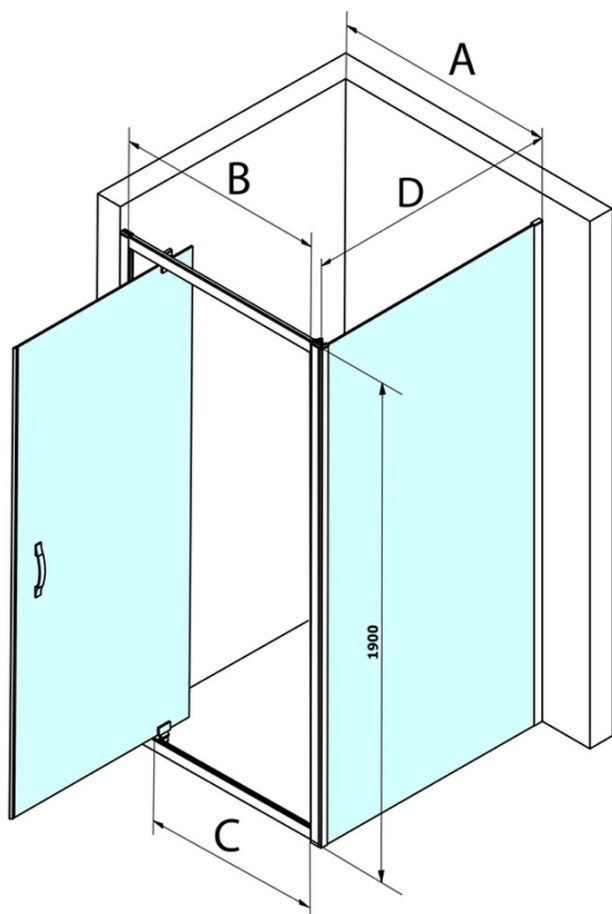

# Produktový list

Objednací kód: **GS4390**

**SIGMA SIMPLY boční stěna 900 mm, sklo Brick**

MODEL	A	B	C
GS1110	980-1020	430	400
GS1111	1080-1120	480	435
GS1112	1180-1220	530	485
GS1113	1280-1320	580	535
GS1114	1380-1420	630	585
GS4210	980-1020	430	400
GS4211	1080-1120	480	435
GS4212	1180-1220	530	485
GS4213	1280-1320	580	535
GS4214	1380-1420	630	585

MODEL	D
GS3170	680-700
GS3175	730-750
GS3180	780-800
GS3190	880-900
GS3110	980-1000
GS4370	680-700
GS4375	730-750
GS4380	780-800
GS4390	880-900
GS4310	980-1000

MODEL	A	B	C
GS1279	780-820	670	580
GS1296	880-920	770	680
GS3888	780-820	670	580
GS3899	880-920	770	680