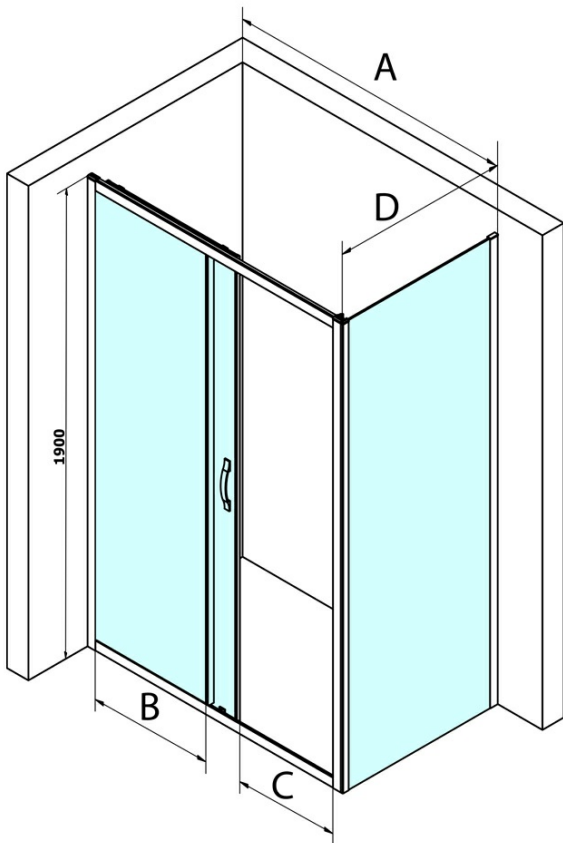

# Produktový list

Objednací kód: **GS4390**

**SIGMA SIMPLY boční stěna 900 mm, sklo Brick**

MODEL	A	B	C
GS1110	980-1020	430	400
GS1111	1080-1120	480	435
GS1112	1180-1220	530	485
GS1113	1280-1320	580	535
GS1114	1380-1420	630	585
GS4210	980-1020	430	400
GS4211	1080-1120	480	435
GS4212	1180-1220	530	485
GS4213	1280-1320	580	535
GS4214	1380-1420	630	585

MODEL	D
GS3170	680-700
GS3175	730-750
GS3180	780-800
GS3190	880-900
GS3110	980-1000
GS4370	680-700
GS4375	730-750
GS4380	780-800
GS4390	880-900
GS4310	980-1000

MODEL	A	B	C
GS1279	780-820	670	580
GS1296	880-920	770	680
GS3888	780-820	670	580
GS3899	880-920	770	680