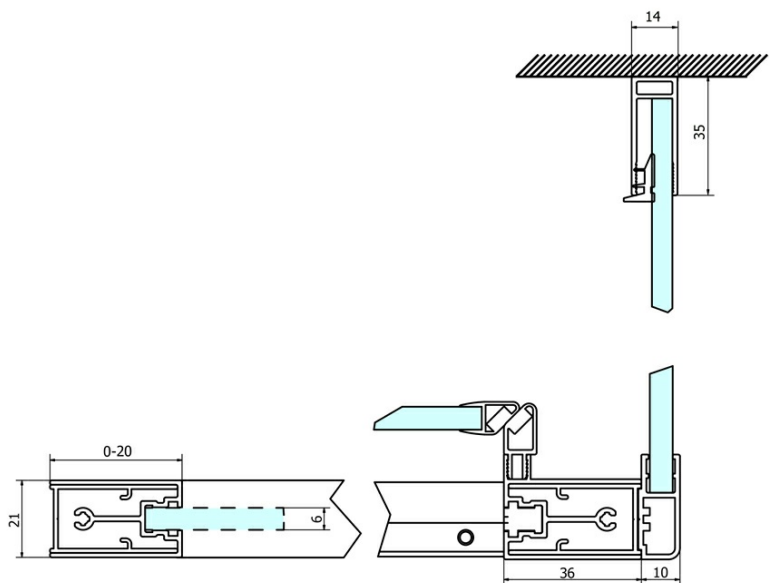

# Produktový list

Objednací kód: **GS4390**

**SIGMA SIMPLY boční stěna 900 mm, sklo Brick**

MODEL	A	B	C
GS1110	980-1020	430	400
GS1111	1080-1120	480	435
GS1112	1180-1220	530	485
GS1113	1280-1320	580	535
GS1114	1380-1420	630	585
GS4210	980-1020	430	400
GS4211	1080-1120	480	435
GS4212	1180-1220	530	485
GS4213	1280-1320	580	535
GS4214	1380-1420	630	585

MODEL	D
GS3170	680-700
GS3175	730-750
GS3180	780-800
GS3190	880-900
GS3110	980-1000
GS4370	680-700
GS4375	730-750
GS4380	780-800
GS4390	880-900
GS4310	980-1000

MODEL	A	B	C
GS1279	780-820	670	580
GS1296	880-920	770	680
GS3888	780-820	670	580
GS3899	880-920	770	680

MODEL	D
GS3170	680-700
GS3175	730-750
GS3180	780-800
GS3190	880-900
GS3110	980-1000
GS4370	680-700
GS4375	730-750
GS4380	780-800
GS4390	880-900
GS4310	980-1000