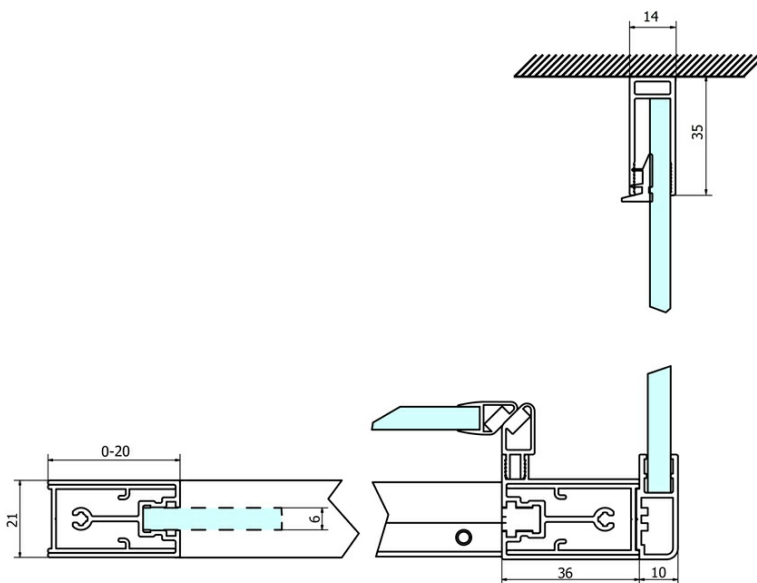

Produktový list

Objednací kód: **GS4380**

SIGMA SIMPLY boční stěna 800 mm, sklo Brick

MODEL	A	B	C
GS1110	980-1020	430	400
GS1111	1080-1120	480	435
GS1112	1180-1220	530	485
GS1113	1280-1320	580	535
GS1114	1380-1420	630	585
GS4210	980-1020	430	400
GS4211	1080-1120	480	435
GS4212	1180-1220	530	485
GS4213	1280-1320	580	535
GS4214	1380-1420	630	585

MODEL	D
GS3170	680-700
GS3175	730-750
GS3180	780-800
GS3190	880-900
GS3110	980-1000
GS4370	680-700
GS4375	730-750
GS4380	780-800
GS4390	880-900
GS4310	980-1000

MODEL	A	B	C
GS1279	780-820	670	580
GS1296	880-920	770	680
GS3888	780-820	670	580
GS3899	880-920	770	680

MODEL	D
GS3170	680-700
GS3175	730-750
GS3180	780-800
GS3190	880-900
GS3110	980-1000
GS4370	680-700
GS4375	730-750
GS4380	780-800
GS4390	880-900
GS4310	980-1000