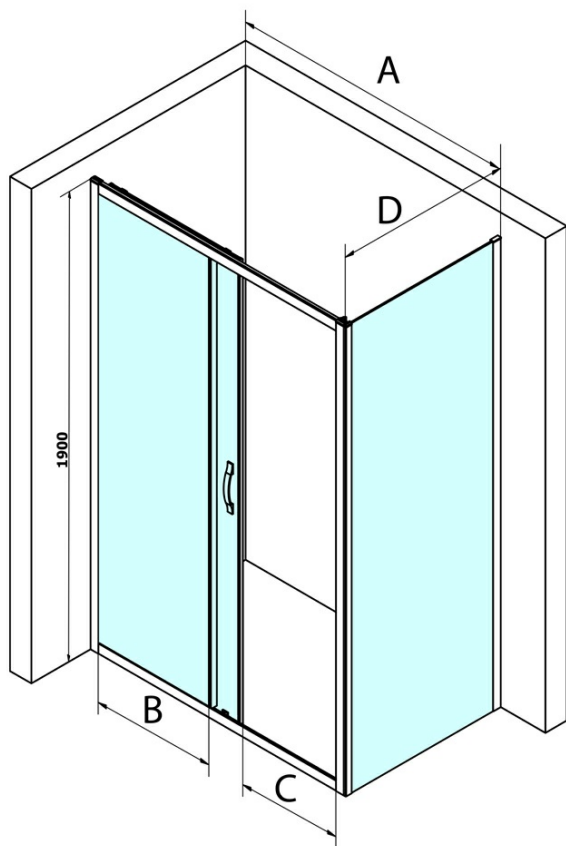

Produktový list

Objednací kód: **GS4380**

SIGMA SIMPLY boční stěna 800 mm, sklo Brick

MODEL	A	B	C
GS1110	980-1020	430	400
GS1111	1080-1120	480	435
GS1112	1180-1220	530	485
GS1113	1280-1320	580	535
GS1114	1380-1420	630	585
GS4210	980-1020	430	400
GS4211	1080-1120	480	435
GS4212	1180-1220	530	485
GS4213	1280-1320	580	535
GS4214	1380-1420	630	585

MODEL	D
GS3170	680-700
GS3175	730-750
GS3180	780-800
GS3190	880-900
GS3110	980-1000
GS4370	680-700
GS4375	730-750
GS4380	780-800
GS4390	880-900
GS4310	980-1000

MODEL	A	B	C
GS1279	780-820	670	580
GS1296	880-920	770	680
GS3888	780-820	670	580
GS3899	880-920	770	680