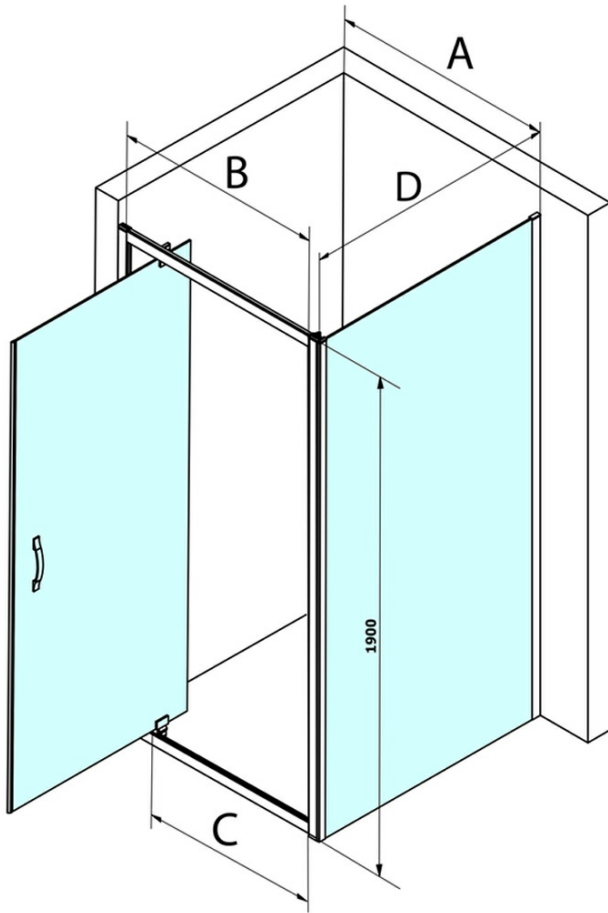

Produktový list

Objednací kód: **GS4380**

SIGMA SIMPLY boční stěna 800 mm, sklo Brick

MODEL	A	B	C
GS1110	980-1020	430	400
GS1111	1080-1120	480	435
GS1112	1180-1220	530	485
GS1113	1280-1320	580	535
GS1114	1380-1420	630	585
GS4210	980-1020	430	400
GS4211	1080-1120	480	435
GS4212	1180-1220	530	485
GS4213	1280-1320	580	535
GS4214	1380-1420	630	585

MODEL	D
GS3170	680-700
GS3175	730-750
GS3180	780-800
GS3190	880-900
GS3110	980-1000
GS4370	680-700
GS4375	730-750
GS4380	780-800
GS4390	880-900
GS4310	980-1000

MODEL	A	B	C
GS1279	780-820	670	580
GS1296	880-920	770	680
GS3888	780-820	670	580
GS3899	880-920	770	680