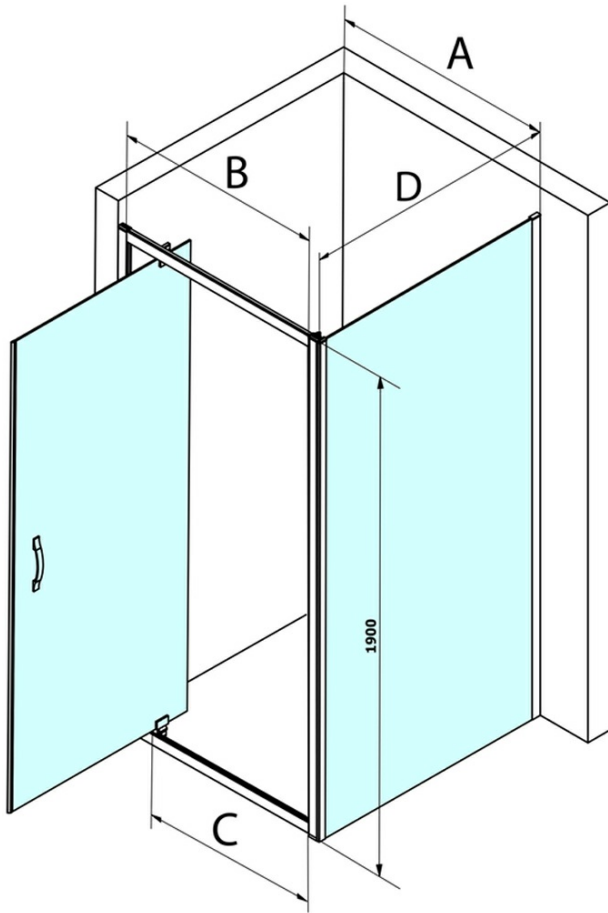

# Produktový list

Objednací kód: **GS4375**

**SIGMA SIMPLY boční stěna 750 mm, sklo Brick**

MODEL	A	B	C
GS1110	980-1020	430	400
GS1111	1080-1120	480	435
GS1112	1180-1220	530	485
GS1113	1280-1320	580	535
GS1114	1380-1420	630	585
GS4210	980-1020	430	400
GS4211	1080-1120	480	435
GS4212	1180-1220	530	485
GS4213	1280-1320	580	535
GS4214	1380-1420	630	585

MODEL	D
GS3170	680-700
GS3175	730-750
GS3180	780-800
GS3190	880-900
GS3110	980-1000
GS4370	680-700
GS4375	730-750
GS4380	780-800
GS4390	880-900
GS4310	980-1000

MODEL	A	B	C
GS1279	780-820	670	580
GS1296	880-920	770	680
GS3888	780-820	670	580
GS3899	880-920	770	680