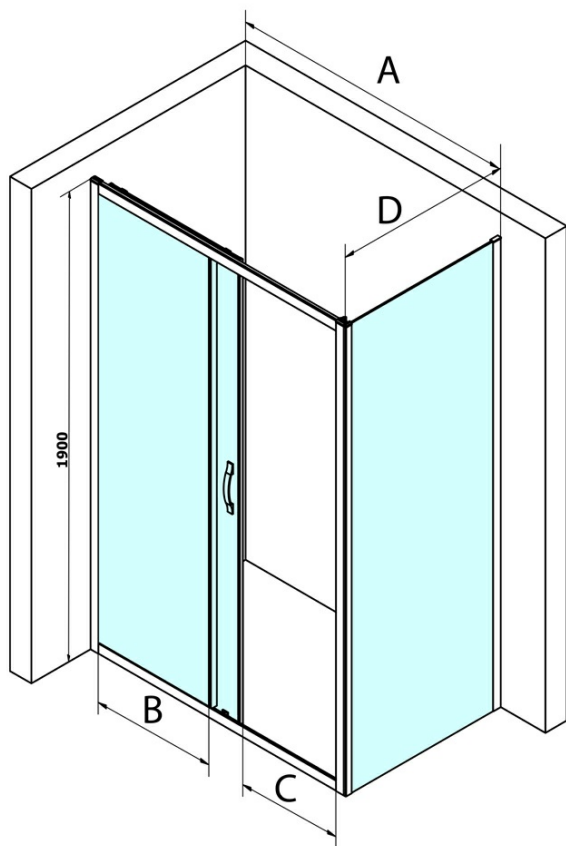

# Produktový list

Objednací kód: **GS4375**

**SIGMA SIMPLY boční stěna 750 mm, sklo Brick**

MODEL	A	B	C
GS1110	980-1020	430	400
GS1111	1080-1120	480	435
GS1112	1180-1220	530	485
GS1113	1280-1320	580	535
GS1114	1380-1420	630	585
GS4210	980-1020	430	400
GS4211	1080-1120	480	435
GS4212	1180-1220	530	485
GS4213	1280-1320	580	535
GS4214	1380-1420	630	585

MODEL	D
GS3170	680-700
GS3175	730-750
GS3180	780-800
GS3190	880-900
GS3110	980-1000
GS4370	680-700
GS4375	730-750
GS4380	780-800
GS4390	880-900
GS4310	980-1000

MODEL	A	B	C
GS1279	780-820	670	580
GS1296	880-920	770	680
GS3888	780-820	670	580
GS3899	880-920	770	680