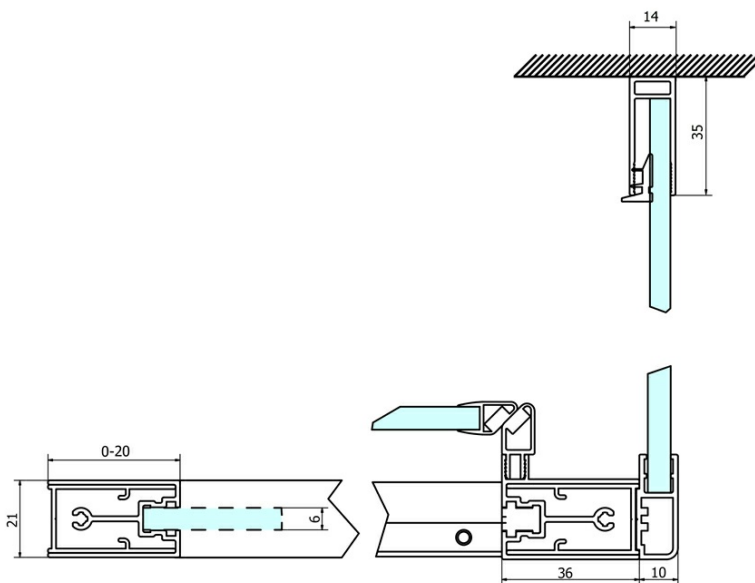

# Produktový list

Objednací kód: **GS4375**

**SIGMA SIMPLY boční stěna 750 mm, sklo Brick**

MODEL	A	B	C
GS1110	980-1020	430	400
GS1111	1080-1120	480	435
GS1112	1180-1220	530	485
GS1113	1280-1320	580	535
GS1114	1380-1420	630	585
GS4210	980-1020	430	400
GS4211	1080-1120	480	435
GS4212	1180-1220	530	485
GS4213	1280-1320	580	535
GS4214	1380-1420	630	585

MODEL	D
GS3170	680-700
GS3175	730-750
GS3180	780-800
GS3190	880-900
GS3110	980-1000
GS4370	680-700
GS4375	730-750
GS4380	780-800
GS4390	880-900
GS4310	980-1000

MODEL	A	B	C
GS1279	780-820	670	580
GS1296	880-920	770	680
GS3888	780-820	670	580
GS3899	880-920	770	680

MODEL	D
GS3170	680-700
GS3175	730-750
GS3180	780-800
GS3190	880-900
GS3110	980-1000
GS4370	680-700
GS4375	730-750
GS4380	780-800
GS4390	880-900
GS4310	980-1000