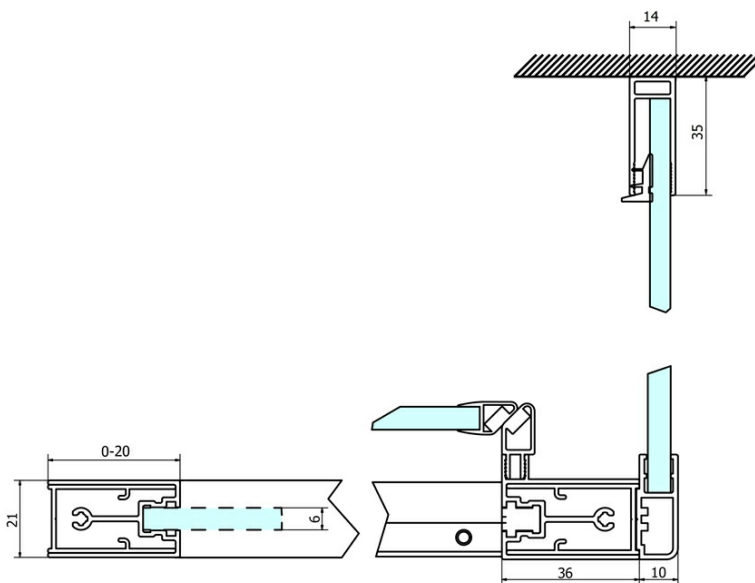

# Produktový list

Objednací kód: **GS4370**

**SIGMA SIMPLY boční stěna 700 mm, sklo Brick**

MODEL	A	B	C
GS1110	980-1020	430	400
GS1111	1080-1120	480	435
GS1112	1180-1220	530	485
GS1113	1280-1320	580	535
GS1114	1380-1420	630	585
GS4210	980-1020	430	400
GS4211	1080-1120	480	435
GS4212	1180-1220	530	485
GS4213	1280-1320	580	535
GS4214	1380-1420	630	585

MODEL	D
GS3170	680-700
GS3175	730-750
GS3180	780-800
GS3190	880-900
GS3110	980-1000
GS4370	680-700
GS4375	730-750
GS4380	780-800
GS4390	880-900
GS4310	980-1000

MODEL	A	B	C
GS1279	780-820	670	580
GS1296	880-920	770	680
GS3888	780-820	670	580
GS3899	880-920	770	680

MODEL	D
GS3170	680-700
GS3175	730-750
GS3180	780-800
GS3190	880-900
GS3110	980-1000
GS4370	680-700
GS4375	730-750
GS4380	780-800
GS4390	880-900
GS4310	980-1000