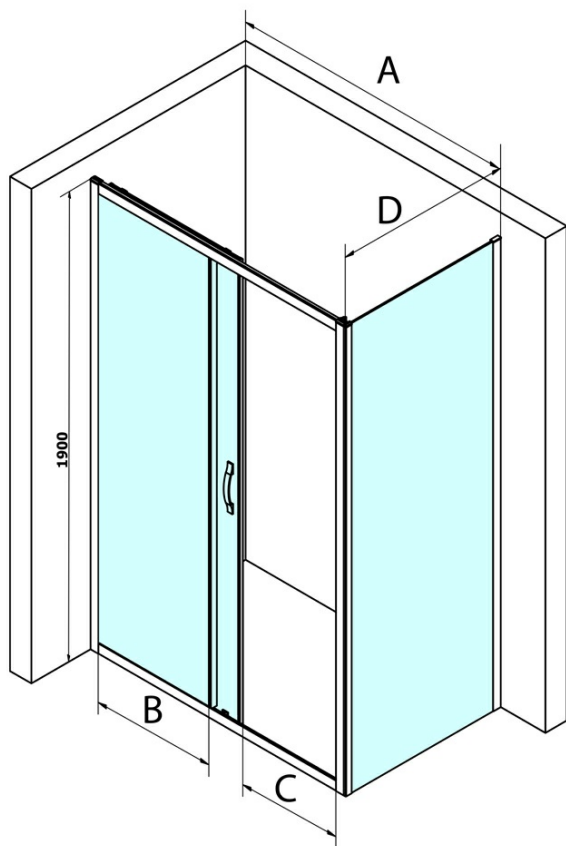

# Produktový list

Objednací kód: **GS4370**

**SIGMA SIMPLY boční stěna 700 mm, sklo Brick**

MODEL	A	B	C
GS1110	980-1020	430	400
GS1111	1080-1120	480	435
GS1112	1180-1220	530	485
GS1113	1280-1320	580	535
GS1114	1380-1420	630	585
GS4210	980-1020	430	400
GS4211	1080-1120	480	435
GS4212	1180-1220	530	485
GS4213	1280-1320	580	535
GS4214	1380-1420	630	585

MODEL	D
GS3170	680-700
GS3175	730-750
GS3180	780-800
GS3190	880-900
GS3110	980-1000
GS4370	680-700
GS4375	730-750
GS4380	780-800
GS4390	880-900
GS4310	980-1000

MODEL	A	B	C
GS1279	780-820	670	580
GS1296	880-920	770	680
GS3888	780-820	670	580
GS3899	880-920	770	680