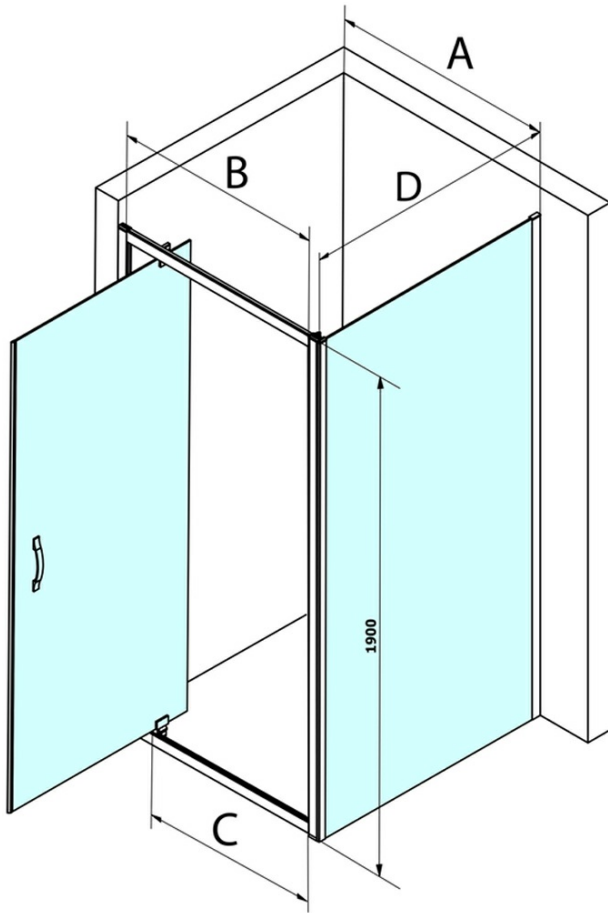

# Produktový list

Objednací kód: **GS4370**

**SIGMA SIMPLY boční stěna 700 mm, sklo Brick**

MODEL	A	B	C
GS1110	980-1020	430	400
GS1111	1080-1120	480	435
GS1112	1180-1220	530	485
GS1113	1280-1320	580	535
GS1114	1380-1420	630	585
GS4210	980-1020	430	400
GS4211	1080-1120	480	435
GS4212	1180-1220	530	485
GS4213	1280-1320	580	535
GS4214	1380-1420	630	585

MODEL	D
GS3170	680-700
GS3175	730-750
GS3180	780-800
GS3190	880-900
GS3110	980-1000
GS4370	680-700
GS4375	730-750
GS4380	780-800
GS4390	880-900
GS4310	980-1000

MODEL	A	B	C
GS1279	780-820	670	580
GS1296	880-920	770	680
GS3888	780-820	670	580
GS3899	880-920	770	680