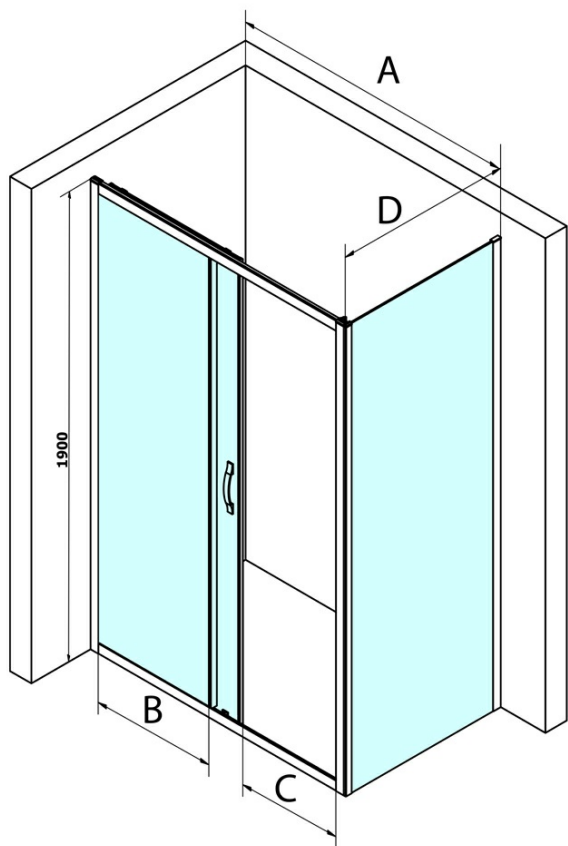

Produktový list

Objednací kód: **GS4310**

SIGMA SIMPLY boční stěna, 1000 mm, sklo Brick

MODEL	A	B	C
GS1110	980-1020	430	400
GS1111	1080-1120	480	435
GS1112	1180-1220	530	485
GS1113	1280-1320	580	535
GS1114	1380-1420	630	585
GS4210	980-1020	430	400
GS4211	1080-1120	480	435
GS4212	1180-1220	530	485
GS4213	1280-1320	580	535
GS4214	1380-1420	630	585

MODEL	D
GS3170	680-700
GS3175	730-750
GS3180	780-800
GS3190	880-900
GS3110	980-1000
GS4370	680-700
GS4375	730-750
GS4380	780-800
GS4390	880-900
GS4310	980-1000

MODEL	A	B	C
GS1279	780-820	670	580
GS1296	880-920	770	680
GS3888	780-820	670	580
GS3899	880-920	770	680