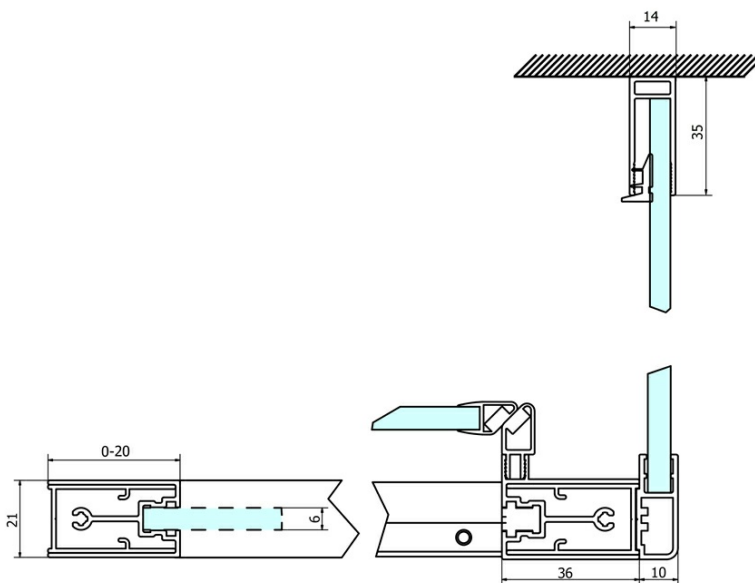

Produktový list

Objednací kód: **GS4310**

SIGMA SIMPLY boční stěna, 1000 mm, sklo Brick

MODEL	A	B	C
GS1110	980-1020	430	400
GS1111	1080-1120	480	435
GS1112	1180-1220	530	485
GS1113	1280-1320	580	535
GS1114	1380-1420	630	585
GS4210	980-1020	430	400
GS4211	1080-1120	480	435
GS4212	1180-1220	530	485
GS4213	1280-1320	580	535
GS4214	1380-1420	630	585

MODEL	D
GS3170	680-700
GS3175	730-750
GS3180	780-800
GS3190	880-900
GS3110	980-1000
GS4370	680-700
GS4375	730-750
GS4380	780-800
GS4390	880-900
GS4310	980-1000

MODEL	A	B	C
GS1279	780-820	670	580
GS1296	880-920	770	680
GS3888	780-820	670	580
GS3899	880-920	770	680

MODEL	D
GS3170	680-700
GS3175	730-750
GS3180	780-800
GS3190	880-900
GS3110	980-1000
GS4370	680-700
GS4375	730-750
GS4380	780-800
GS4390	880-900
GS4310	980-1000