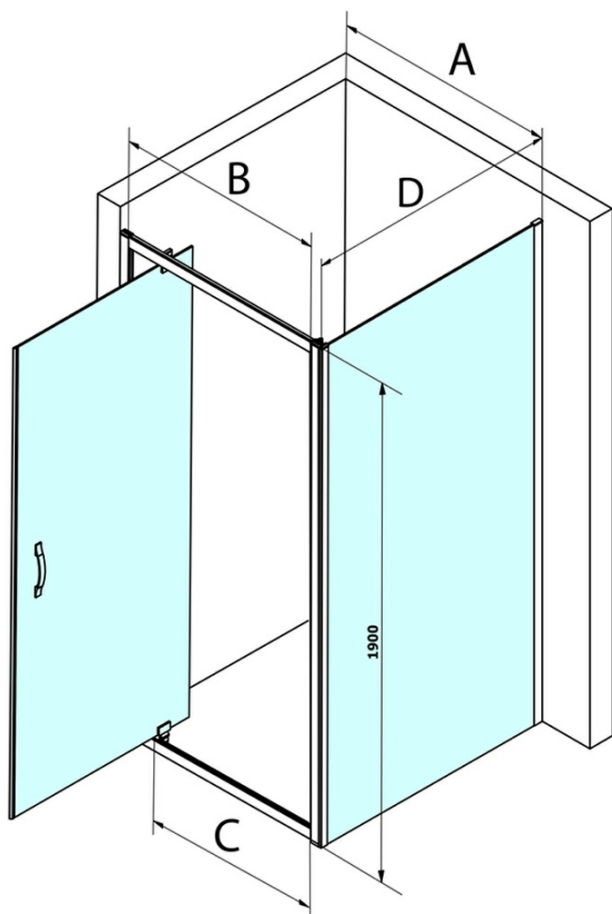

Produktový list

Objednací kód: **GS4310**

SIGMA SIMPLY boční stěna, 1000 mm, sklo Brick

MODEL	A	B	C
GS1110	980-1020	430	400
GS1111	1080-1120	480	435
GS1112	1180-1220	530	485
GS1113	1280-1320	580	535
GS1114	1380-1420	630	585
GS4210	980-1020	430	400
GS4211	1080-1120	480	435
GS4212	1180-1220	530	485
GS4213	1280-1320	580	535
GS4214	1380-1420	630	585

MODEL	D
GS3170	680-700
GS3175	730-750
GS3180	780-800
GS3190	880-900
GS3110	980-1000
GS4370	680-700
GS4375	730-750
GS4380	780-800
GS4390	880-900
GS4310	980-1000

MODEL	A	B	C
GS1279	780-820	670	580
GS1296	880-920	770	680
GS3888	780-820	670	580
GS3899	880-920	770	680