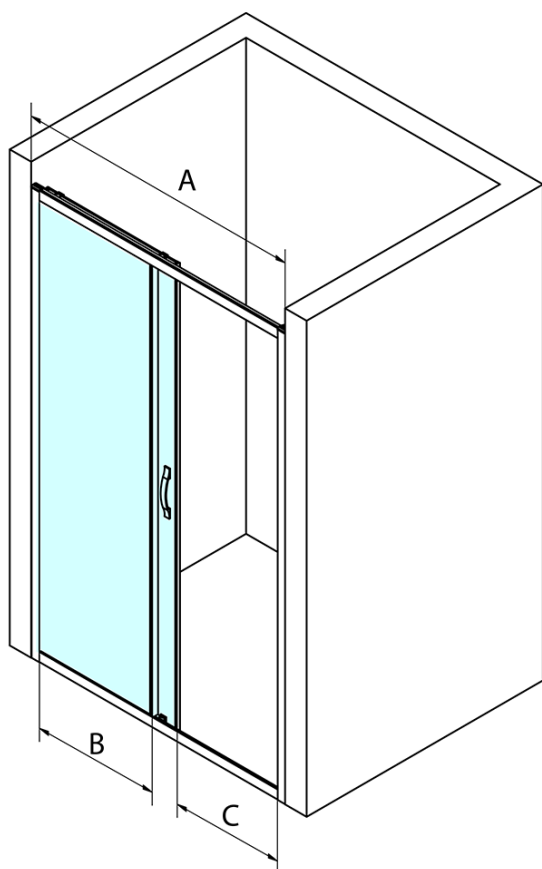

Produktový list

Objednací kód: **GS4212**

SIGMA SIMPLY sprchové dveře posuvné 1200 mm, sklo
Brick

MODEL	A	B	C
GS1110	970-1010	430	400
GS1111	1070-1110	480	435
GS1112	1170-1210	530	485
GS1113	1270-1310	580	535
GS1114	1370-1410	630	585
GS4210	970-1010	430	400
GS4211	1070-1110	480	435
GS4212	1170-1210	530	485
GS4213	1270-1310	580	535
GS4214	1370-1410	630	585

MODEL	A	B	C
GS1110	980-1020	430	400
GS1111	1080-1120	480	435
GS1112	1180-1220	530	485
GS1113	1280-1320	580	535
GS1114	1380-1420	630	585
GS4210	980-1020	430	400
GS4211	1080-1120	480	435
GS4212	1180-1220	530	485
GS4213	1280-1320	580	535
GS4214	1380-1420	630	585