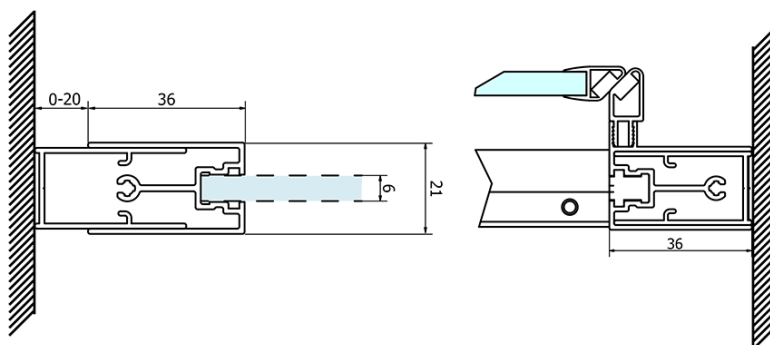

Produktový list

Objednací kód: **GS4212**

SIGMA SIMPLY sprchové dveře posuvné 1200 mm, sklo
Brick

MODEL	A	B	C
GS1110	970-1010	430	400
GS1111	1070-1110	480	435
GS1112	1170-1210	530	485
GS1113	1270-1310	580	535
GS1114	1370-1410	630	585
GS4210	970-1010	430	400
GS4211	1070-1110	480	435
GS4212	1170-1210	530	485
GS4213	1270-1310	580	535
GS4214	1370-1410	630	585

MODEL	A	B	C
GS1110	980-1020	430	400
GS1111	1080-1120	480	435
GS1112	1180-1220	530	485
GS1113	1280-1320	580	535
GS1114	1380-1420	630	585
GS4210	980-1020	430	400
GS4211	1080-1120	480	435
GS4212	1180-1220	530	485
GS4213	1280-1320	580	535
GS4214	1380-1420	630	585

MODEL	D
GS3170	680-700
GS3175	730-750
GS3180	780-800
GS3190	880-900
GS3110	980-1000
GS4370	680-700
GS4375	730-750
GS4380	780-800
GS4390	880-900
GS4310	980-1000