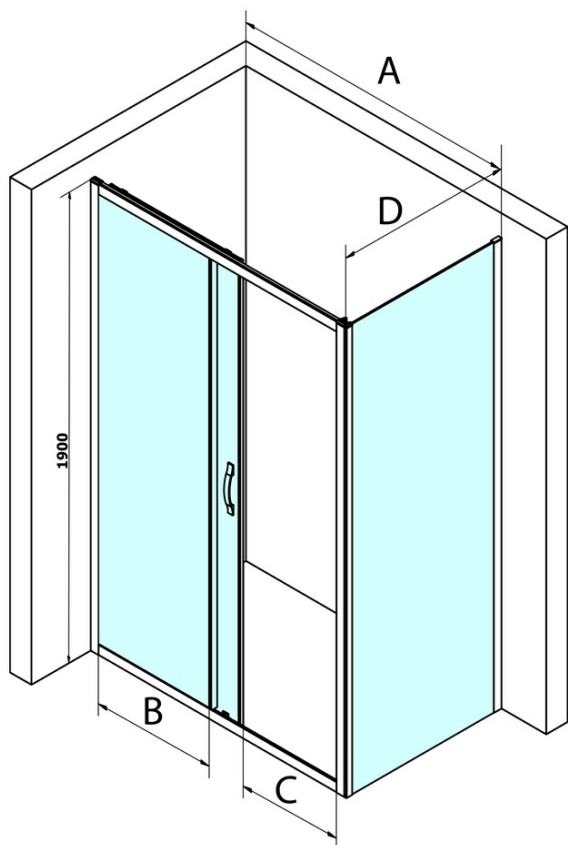

Produktový list

Objednací kód: **GS4212**

SIGMA SIMPLY sprchové dveře posuvné 1200 mm, sklo
Brick

MODEL	A	B	C
GS1110	970-1010	430	400
GS1111	1070-1110	480	435
GS1112	1170-1210	530	485
GS1113	1270-1310	580	535
GS1114	1370-1410	630	585
GS4210	970-1010	430	400
GS4211	1070-1110	480	435
GS4212	1170-1210	530	485
GS4213	1270-1310	580	535
GS4214	1370-1410	630	585

MODEL	A	B	C
GS1110	980-1020	430	400
GS1111	1080-1120	480	435
GS1112	1180-1220	530	485
GS1113	1280-1320	580	535
GS1114	1380-1420	630	585
GS4210	980-1020	430	400
GS4211	1080-1120	480	435
GS4212	1180-1220	530	485
GS4213	1280-1320	580	535
GS4214	1380-1420	630	585