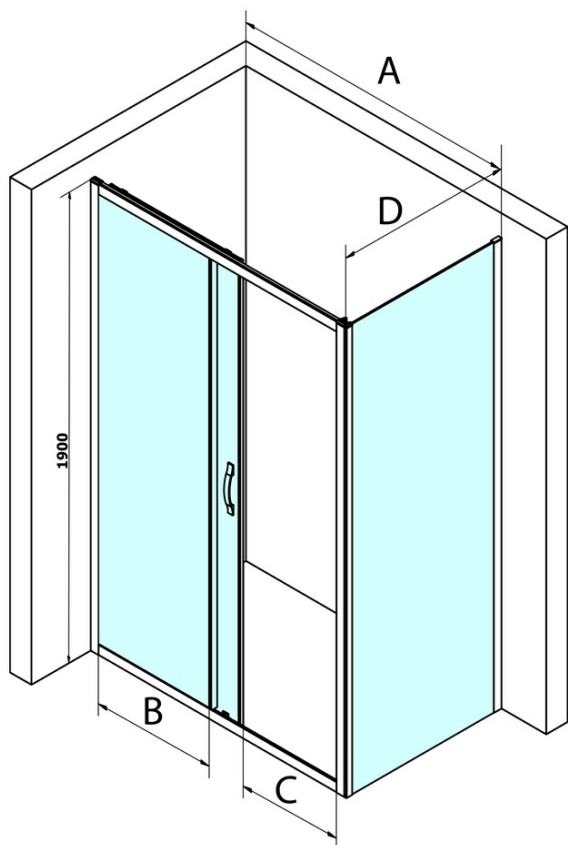

# Produktový list

Objednací kód: **GS4211**

**SIGMA SIMPLY** sprchové dveře posuvné 1100 mm, sklo  
Brick

MODEL	A	B	C
GS1110	970-1010	430	400
GS1111	1070-1110	480	435
GS1112	1170-1210	530	485
GS1113	1270-1310	580	535
GS1114	1370-1410	630	585
GS4210	970-1010	430	400
GS4211	1070-1110	480	435
GS4212	1170-1210	530	485
GS4213	1270-1310	580	535
GS4214	1370-1410	630	585

MODEL	A	B	C
GS1110	980-1020	430	400
GS1111	1080-1120	480	435
GS1112	1180-1220	530	485
GS1113	1280-1320	580	535
GS1114	1380-1420	630	585
GS4210	980-1020	430	400
GS4211	1080-1120	480	435
GS4212	1180-1220	530	485
GS4213	1280-1320	580	535
GS4214	1380-1420	630	585