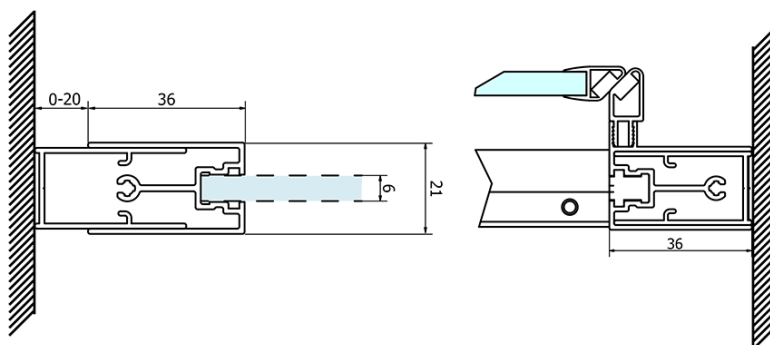

# Produktový list

Objednací kód: **GS4211**

**SIGMA SIMPLY** sprchové dveře posuvné 1100 mm, sklo  
Brick

MODEL	A	B	C
GS1110	970-1010	430	400
GS1111	1070-1110	480	435
GS1112	1170-1210	530	485
GS1113	1270-1310	580	535
GS1114	1370-1410	630	585
GS4210	970-1010	430	400
GS4211	1070-1110	480	435
GS4212	1170-1210	530	485
GS4213	1270-1310	580	535
GS4214	1370-1410	630	585

MODEL	A	B	C
GS1110	980-1020	430	400
GS1111	1080-1120	480	435
GS1112	1180-1220	530	485
GS1113	1280-1320	580	535
GS1114	1380-1420	630	585
GS4210	980-1020	430	400
GS4211	1080-1120	480	435
GS4212	1180-1220	530	485
GS4213	1280-1320	580	535
GS4214	1380-1420	630	585

MODEL	D
GS3170	680-700
GS3175	730-750
GS3180	780-800
GS3190	880-900
GS3110	980-1000
GS4370	680-700
GS4375	730-750
GS4380	780-800
GS4390	880-900
GS4310	980-1000