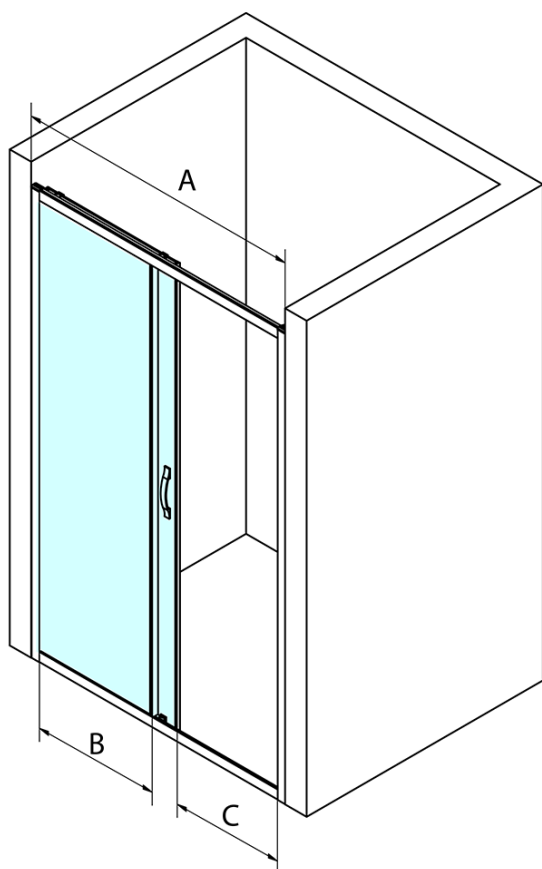

# Produktový list

Objednací kód: **GS4211**

**SIGMA SIMPLY** sprchové dveře posuvné 1100 mm, sklo  
Brick

MODEL	A	B	C
GS1110	970-1010	430	400
GS1111	1070-1110	480	435
GS1112	1170-1210	530	485
GS1113	1270-1310	580	535
GS1114	1370-1410	630	585
GS4210	970-1010	430	400
GS4211	1070-1110	480	435
GS4212	1170-1210	530	485
GS4213	1270-1310	580	535
GS4214	1370-1410	630	585

MODEL	A	B	C
GS1110	980-1020	430	400
GS1111	1080-1120	480	435
GS1112	1180-1220	530	485
GS1113	1280-1320	580	535
GS1114	1380-1420	630	585
GS4210	980-1020	430	400
GS4211	1080-1120	480	435
GS4212	1180-1220	530	485
GS4213	1280-1320	580	535
GS4214	1380-1420	630	585