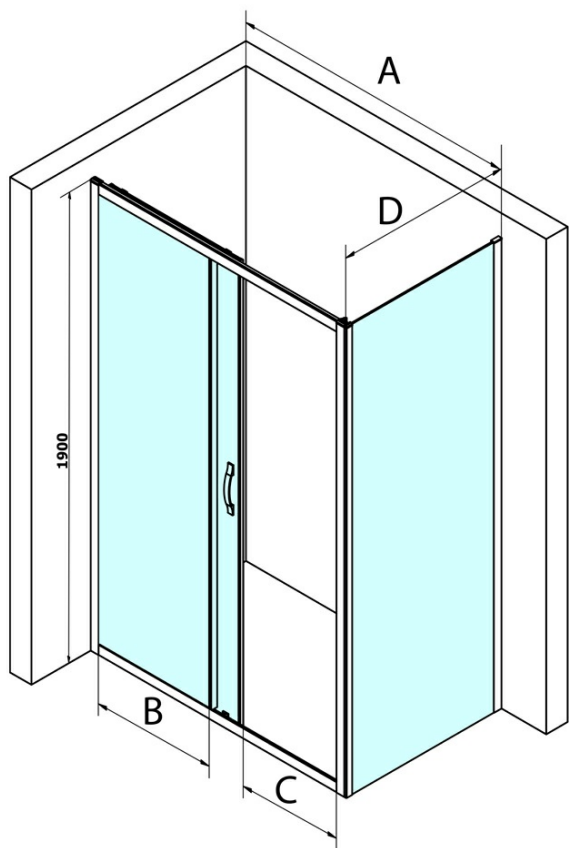

Produktový list

Objednací kód: **GS4210**

SIGMA SIMPLY sprchové dveře posuvné 1000 mm, sklo
Brick

MODEL	A	B	C
GS1110	970-1010	430	400
GS1111	1070-1110	480	435
GS1112	1170-1210	530	485
GS1113	1270-1310	580	535
GS1114	1370-1410	630	585
GS4210	970-1010	430	400
GS4211	1070-1110	480	435
GS4212	1170-1210	530	485
GS4213	1270-1310	580	535
GS4214	1370-1410	630	585

MODEL	A	B	C
GS1110	980-1020	430	400
GS1111	1080-1120	480	435
GS1112	1180-1220	530	485
GS1113	1280-1320	580	535
GS1114	1380-1420	630	585
GS4210	980-1020	430	400
GS4211	1080-1120	480	435
GS4212	1180-1220	530	485
GS4213	1280-1320	580	535
GS4214	1380-1420	630	585