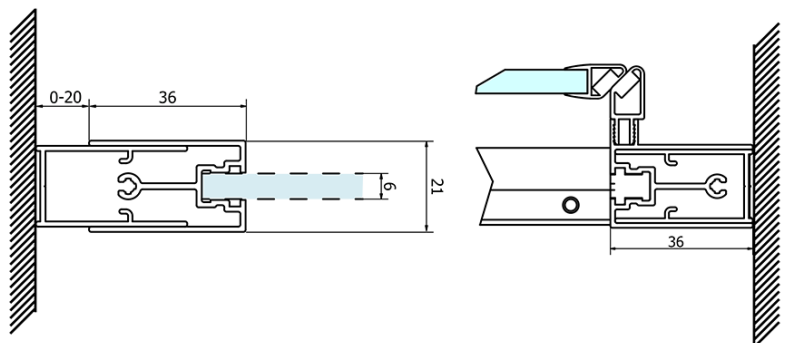

Produktový list

Objednací kód: **GS4210**

SIGMA SIMPLY sprchové dveře posuvné 1000 mm, sklo
Brick

MODEL	A	B	C
GS1110	970-1010	430	400
GS1111	1070-1110	480	435
GS1112	1170-1210	530	485
GS1113	1270-1310	580	535
GS1114	1370-1410	630	585
GS4210	970-1010	430	400
GS4211	1070-1110	480	435
GS4212	1170-1210	530	485
GS4213	1270-1310	580	535
GS4214	1370-1410	630	585

MODEL	A	B	C
GS1110	980-1020	430	400
GS1111	1080-1120	480	435
GS1112	1180-1220	530	485
GS1113	1280-1320	580	535
GS1114	1380-1420	630	585
GS4210	980-1020	430	400
GS4211	1080-1120	480	435
GS4212	1180-1220	530	485
GS4213	1280-1320	580	535
GS4214	1380-1420	630	585

MODEL	D
GS3170	680-700
GS3175	730-750
GS3180	780-800
GS3190	880-900
GS3110	980-1000
GS4370	680-700
GS4375	730-750
GS4380	780-800
GS4390	880-900
GS4310	980-1000