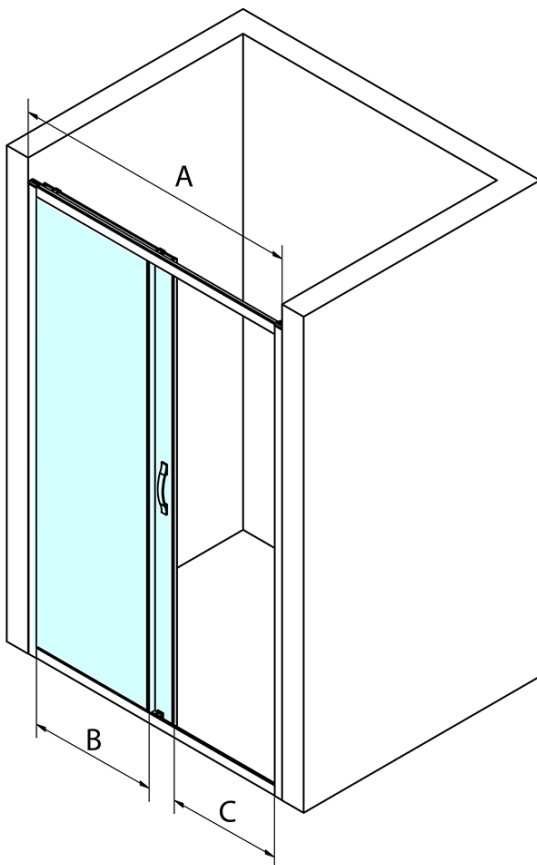

Produktový list

Objednací kód: **GS4210**

SIGMA SIMPLY sprchové dveře posuvné 1000 mm, sklo
Brick

MODEL	A	B	C
GS1110	970-1010	430	400
GS1111	1070-1110	480	435
GS1112	1170-1210	530	485
GS1113	1270-1310	580	535
GS1114	1370-1410	630	585
GS4210	970-1010	430	400
GS4211	1070-1110	480	435
GS4212	1170-1210	530	485
GS4213	1270-1310	580	535
GS4214	1370-1410	630	585

MODEL	A	B	C
GS1110	980-1020	430	400
GS1111	1080-1120	480	435
GS1112	1180-1220	530	485
GS1113	1280-1320	580	535
GS1114	1380-1420	630	585
GS4210	980-1020	430	400
GS4211	1080-1120	480	435
GS4212	1180-1220	530	485
GS4213	1280-1320	580	535
GS4214	1380-1420	630	585