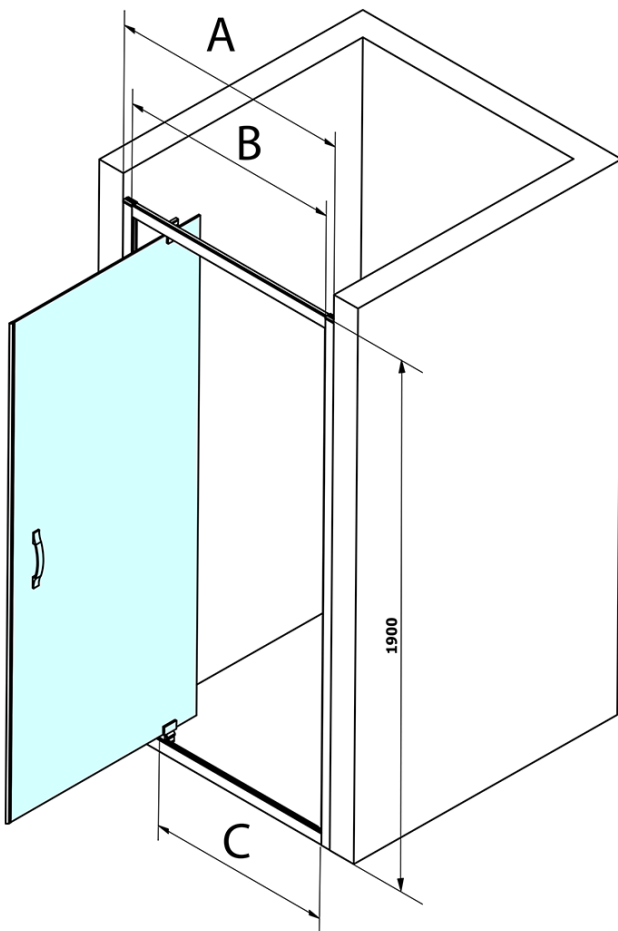

Produktový list

Objednací kód: **GS3888**

SIGMA SIMPLY sprchové dveře otočné, 800 mm, sklo
Brick

MODEL	A	B	C
GS1279	770-810	670	580
GS1296	870-910	770	680
GS3888	770-810	670	580
GS3899	870-910	770	680

MODEL	A	B	C
GS1279	780-820	670	580
GS1296	880-920	770	680
GS3888	780-820	670	580
GS3899	880-920	770	680

MODEL	D
GS3170	680-700
GS3175	730-750
GS3180	780-800
GS3190	880-900
GS3110	980-1000
GS4370	680-700
GS4375	730-750
GS4380	780-800
GS4390	880-900
GS4310	980-1000