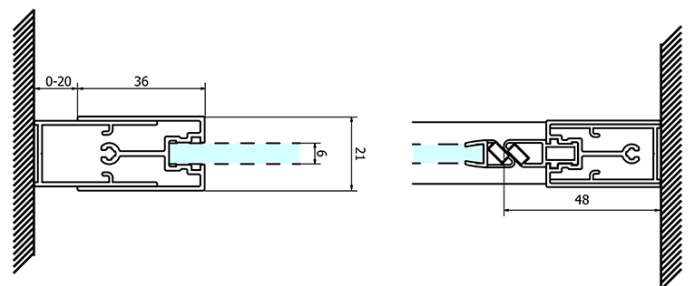

Produktový list

Objednací kód: **GS3888**

SIGMA SIMPLY sprchové dveře otočné, 800 mm, sklo
Brick

MODEL	A	B	C
GS1279	770-810	670	580
GS1296	870-910	770	680
GS3888	770-810	670	580
GS3899	870-910	770	680

MODEL	A	B	C
GS1279	780-820	670	580
GS1296	880-920	770	680
GS3888	780-820	670	580
GS3899	880-920	770	680

MODEL	D
GS3170	680-700
GS3175	730-750
GS3180	780-800
GS3190	880-900
GS3110	980-1000
GS4370	680-700
GS4375	730-750
GS4380	780-800
GS4390	880-900
GS4310	980-1000