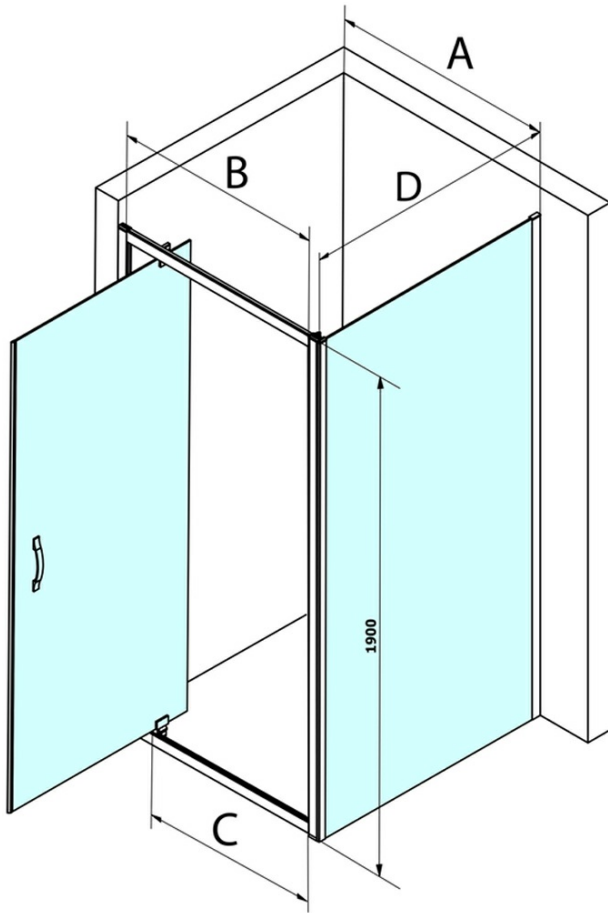

Produktový list

Objednací kód: **GS3888**

SIGMA SIMPLY sprchové dveře otočné, 800 mm, sklo
Brick

MODEL	A	B	C
GS1279	770-810	670	580
GS1296	870-910	770	680
GS3888	770-810	670	580
GS3899	870-910	770	680

MODEL	A	B	C
GS1279	780-820	670	580
GS1296	880-920	770	680
GS3888	780-820	670	580
GS3899	880-920	770	680

MODEL	D
GS3170	680-700
GS3175	730-750
GS3180	780-800
GS3190	880-900
GS3110	980-1000
GS4370	680-700
GS4375	730-750
GS4380	780-800
GS4390	880-900
GS4310	980-1000